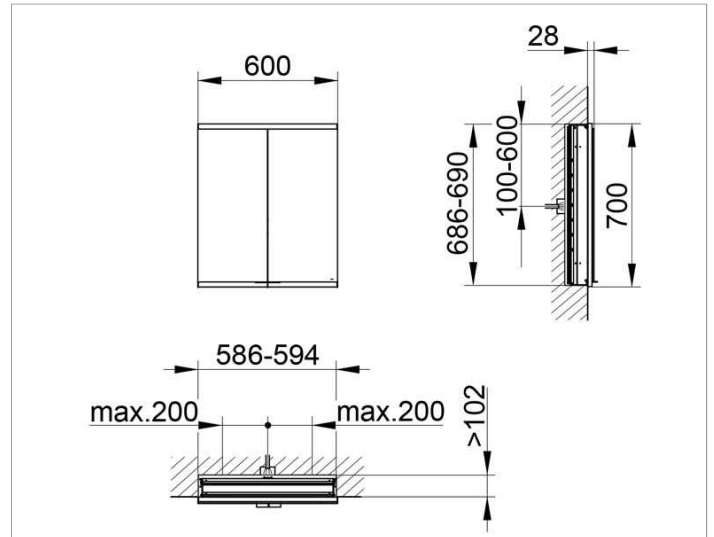

Royal Modular 2.0
800220060000300 Spiegelschrank

PRODUKT

ZEICHNUNG

EEK: A++, A+, A ,

OBERFLÄCHE

silber-eloxiert

ABMESSUNG

600 x 700 x 120 mm