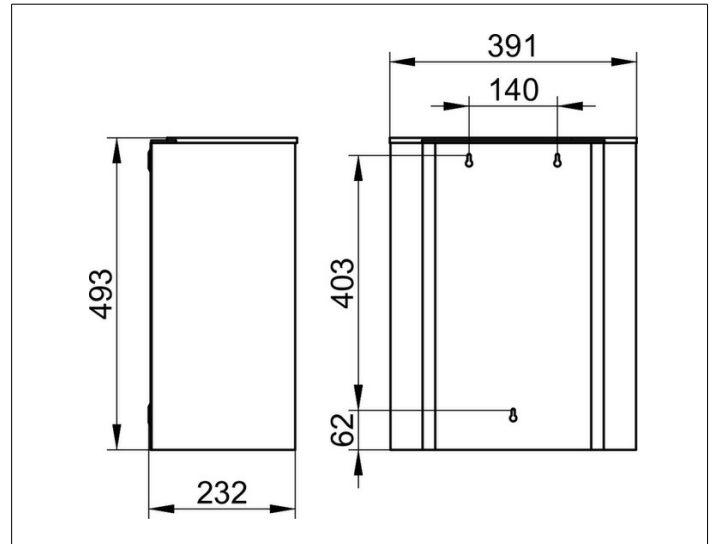

Plan
14988170000 Abfallsammler

PRODUKT

ZEICHNUNG

PRODUKTBESCHREIBUNG

wandhängend
 Fassungsvermögen: 30 l

OBERFLÄCHE

Aluminium silber-eloxiert (E6 EV1)

AUSSCHREIBUNGSTEXT

KEUCO PLAN Abfallsammler 14988170000
 Abfallsammler aus silber-eloxiertem Aluminium (E6 EV1)
 zur Wandmontage, 30l Fassungsvermögen
 Höhe 493 mm, Breite 391 mm, Ausladung 235 mm
 Der Abfallsammler wird verdeckt angebracht
 Lieferung inkl. korrosionsfreiem Befestigungsmaterial