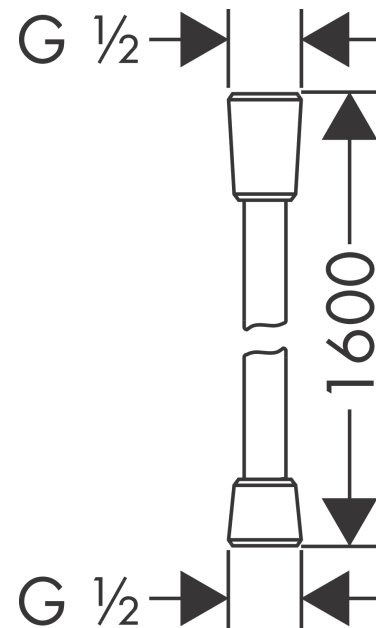

Isiflex

Brauseschlauch 160 cm

Oberfläche: **Grau** Artikelnummer: **28276460**

Beschreibung

Merkmale

- hochwertiger Kunststoffschlauch
- reinigungsfreundliche Kunststoffhülle
- Schlauchlänge: 1,60 m
- brauseseitiger Drehwirbel gegen lästiges Verdrehen des Brauseschlauches
- knickgeschützt
- Mutter Brauseschlauch: beidseitig konische Mutter
- Anschlussgewinde: G ½

Designpreise

reddot winner 2020

reddot winner 2021

Produktabbildung

Maßzeichnung

Isiflex
Brauseschlauch 160 cm
 Oberfläche: **Grau** Artikelnummer: **28276460**

Explosionszeichnung

Baujahr: **09/10 - 06/22**

Isiflex
Brauseschlauch 160 cm
 Oberfläche: **Grau** Artikelnummer: **28276460**

Ersatzteilliste

Baujahr: **09/10 - 06/22**

Pos.	Beschreibung	Artikelnummer	PG	VE
1	Dichtung	98058000	1	1