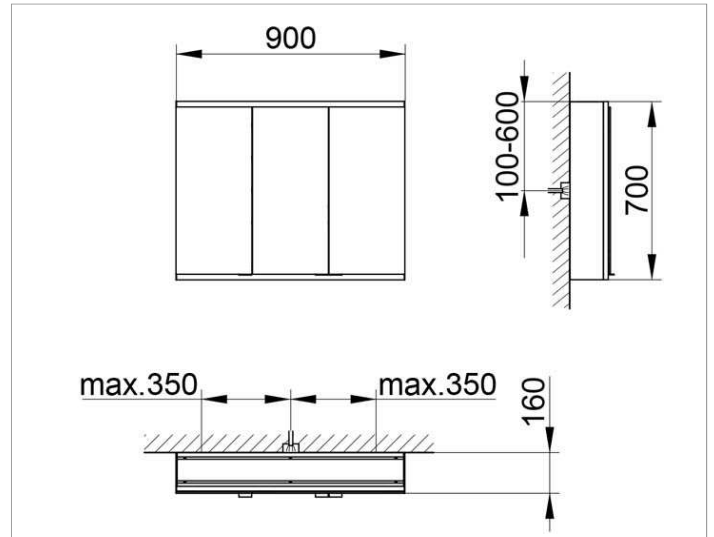

Royal Modular 2.0
800301090100200 Spiegelschrank

PRODUKT

ZEICHNUNG

OBERFLÄCHE

silber-eloxiert

ABMESSUNG

900 x 700 x 160 mm