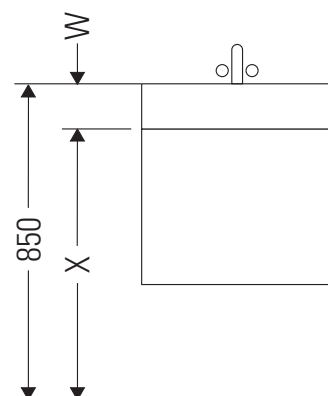

L-Cube

LC 6275

Montageanleitung

A	B	W	X
mm	mm	mm	mm
584	346	135	715

Vero Air # 235060

Verwendungshinweise

Die Badmöbelserie entspricht den gültigen Normen und Richtlinien zum Zeitpunkt der Auslieferung und ist für den Einsatz in Bädern konzipiert. Eine direkte Benetzung mit Wasser z. B. beim Duschen ist zu vermeiden.