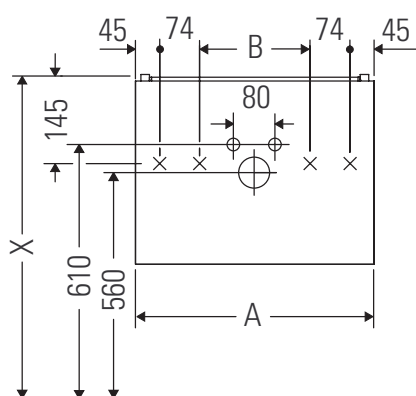

L-Cube

LC 6275

Montageanleitung

A	B	W	X
mm	mm	mm	mm
584	346	135	715

Vero Air # 235060

Verwendungshinweise

Die Badmöbelserie entspricht den gültigen Normen und Richtlinien zum Zeitpunkt der Auslieferung und ist für den Einsatz in Bädern konzipiert. Eine direkte Benetzung mit Wasser z. B. beim Duschen ist zu vermeiden.