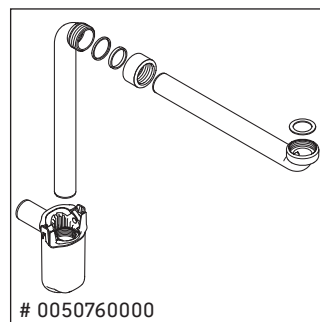

L-Cube

LC 6275

Montageanleitung

A	B	W	X
mm	mm	mm	mm
584	346	135	715

Vero Air # 235060

Verwendungshinweise

Die Badmöbelserie entspricht den gültigen Normen und Richtlinien zum Zeitpunkt der Auslieferung und ist für den Einsatz in Bädern konzipiert. Eine direkte Benetzung mit Wasser z. B. beim Duschen ist zu vermeiden.