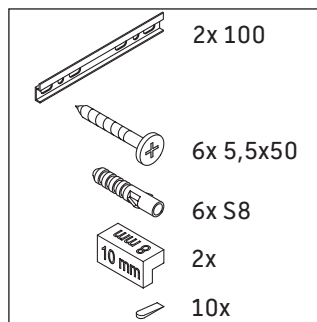

L-Cube

LC 6275

Montageanleitung

A	B	W	X
mm	mm	mm	mm
584	346	135	715

Vero Air # 235060

Verwendungshinweise

Die Badmöbelserie entspricht den gültigen Normen und Richtlinien zum Zeitpunkt der Auslieferung und ist für den Einsatz in Bädern konzipiert. Eine direkte Benetzung mit Wasser z. B. beim Duschen ist zu vermeiden.