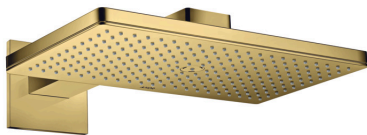

AXOR ShowerSolutions

Kopfbrause 460/300 1jet mit Brausearm und eckiger Rosette

Oberfläche: **Polished Gold Optic** Artikelnummer: **35278990**

Merkmale

- besteht aus: Kopfbrause, Brausearm, Rosette
- Brausekopfgröße: 466 x 270 mm
- Strahlart: Rain
- Material Strahlscheibe: Metall
- Brausearmlänge 460 mm
- maximale Durchflussmenge bei 3 bar: 19 l/min
- Durchflussmenge Rain Strahl (bei 3 bar): 19 l/min
- Mindestfließdruck: 1,5 bar
- Strahlscheibe zur Reinigung abnehmbar
- Kopfbrause zur Reinigung abnehmbar
- Montage: Wand
- Anschlussgewinde G 1/2
- für Durchlauferhitzer geeignet

Technologie

Produktabbildung

Maßzeichnung

AXOR ShowerSolutions
Kopfbrause 460/300 1jet mit Brausearm und eckiger Rosette
 Oberfläche: **Polished Gold Optic** Artikelnummer: **35278990**

Durchflussdiagramm