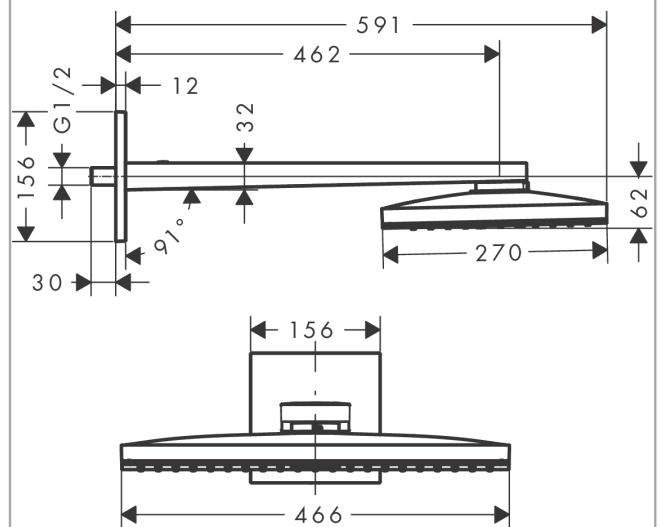

AXOR ShowerSolutions

Kopfbrause 460/300 1jet mit Brausearm und eckiger Rosette

Oberfläche: **Polished Gold Optic** Artikelnummer: **35278990**

Merkmale

- besteht aus: Kopfbrause, Brausearm, Rosette
- Brausekopfgröße: 466 x 270 mm
- Strahlart: Rain
- Material Strahlscheibe: Metall
- Brausearmlänge 460 mm
- maximale Durchflussmenge bei 3 bar: 19 l/min
- Durchflussmenge Rain Strahl (bei 3 bar): 19 l/min
- Mindestfließdruck: 1,5 bar
- Strahlscheibe zur Reinigung abnehmbar
- Kopfbrause zur Reinigung abnehmbar
- Montage: Wand
- Anschlussgewinde G 1/2
- für Durchlauferhitzer geeignet

Technologie

Produktabbildung

Maßzeichnung

AXOR ShowerSolutions
Kopfbrause 460/300 1jet mit Brausearm und eckiger Rosette
 Oberfläche: **Polished Gold Optic** Artikelnummer: **35278990**

Durchflussdiagramm