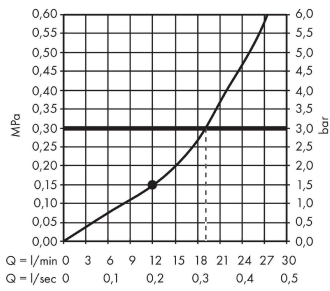

AXOR ShowerSolutions

Kopfbrause 460/300 1jet mit Brausearm und eckiger Rosette

Oberfläche: **Polished Gold Optic** Artikelnummer: **35278990**

Merkmale

- besteht aus: Kopfbrause, Brausearm, Rosette
- Brausekopfgröße: 466 x 270 mm
- Strahlart: Rain
- Material Strahlscheibe: Metall
- Brausearmlänge 460 mm
- maximale Durchflussmenge bei 3 bar: 19 l/min
- Durchflussmenge Rain Strahl (bei 3 bar): 19 l/min
- Mindestfließdruck: 1,5 bar
- Strahlscheibe zur Reinigung abnehmbar
- Kopfbrause zur Reinigung abnehmbar
- Montage: Wand
- Anschlussgewinde G 1/2
- für Durchlauferhitzer geeignet

Technologie

Produktabbildung

Maßzeichnung

AXOR ShowerSolutions
Kopfbrause 460/300 1jet mit Brausearm und eckiger Rosette
 Oberfläche: **Polished Gold Optic** Artikelnummer: **35278990**

Durchflussdiagramm

Die Verbrauchswerte wurden praxisnah mit den dazugehörigen Armaturen (Thermostat/Mischer/Unterputzventil) gemessen.