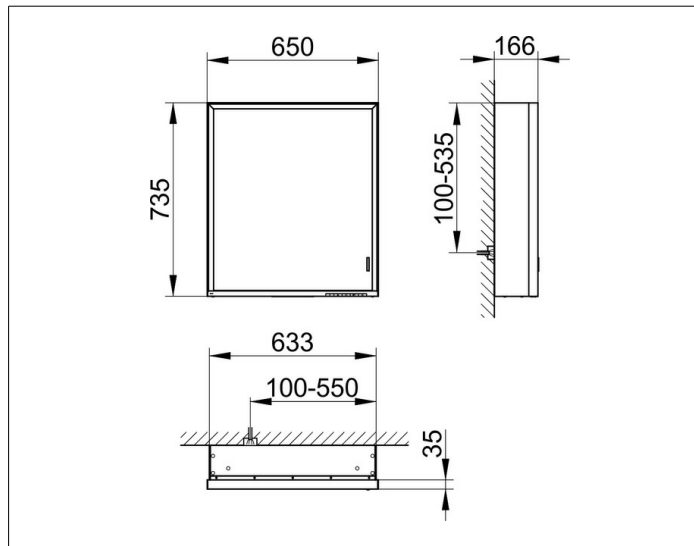

Royal Lumos

14301172101 Spiegelschrank

PRODUKT

ZEICHNUNG

PRODUKTBESCHREIBUNG

für die Wandvorbau-Montage
 stufenlos einstellbare Lichtfarbe von 2700 Kelvin (warmweiß)
 bis 6500 Kelvin (Tageslicht),
 1 Drehtür aus Kristall-Doppelspiegel,
 Korpus in Aluminium silber-gebeizt-eloxiert,
 Rückwandverspiegelung und Seitenverspiegelung
 Bedienung:
 Tastenfelder mit kapazitiver Touch-Sensorik,
 integrierte Nebenstellenfunktion für z. B. Raumschalter
 Beleuchtung:
 Rahmenbeleuchtung und Waschtisch-/Fachbeleuchtung,
 separat stufenlos dimmbar und ein-/ausschaltbar
 LED 54 Watt (Lebensdauer > 30.000 Std.)
 EEK: C , 54 kWh/1000h

AUSSTATTUNG

- 1 Steckdose
- 2 höhenverstellbare Glasablagen
- verdecktes Ablagefach über die ganze Breite
- Tür-Anschlagdämpfer

OBERFLÄCHE

silber-gebeizt-eloxiert/Anschlag rechts

ABMESSUNG

650 x 735 x 165 mm