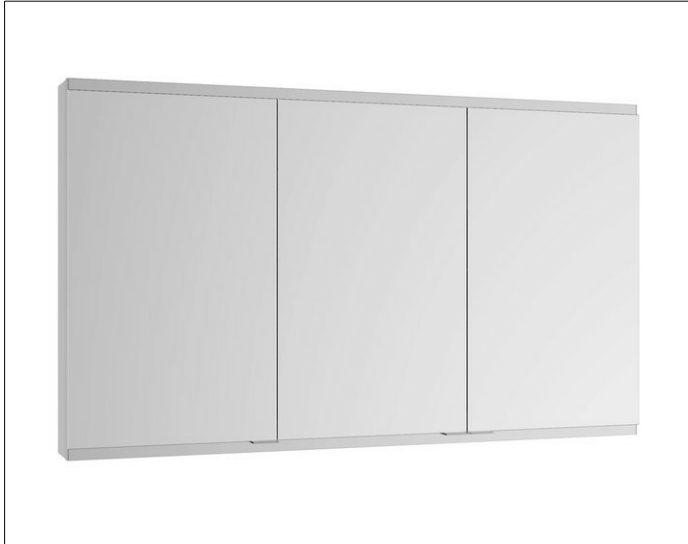

Royal Modular 2.0  
80030100000000 Spiegelschrank

**PRODUKT**

**ZEICHNUNG**

EEK: A, A+, A++ ,

**OBERFLÄCHE**

silber-eloxiert

**ABMESSUNG**

1050 x 700 x 120 mm