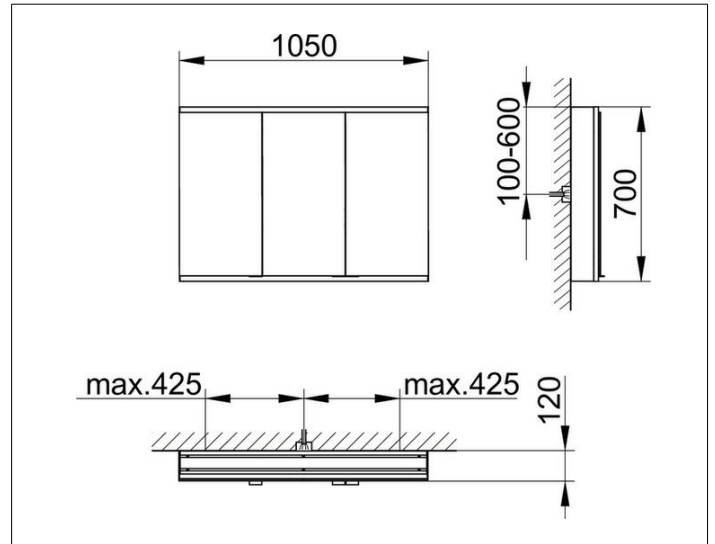

Royal Modular 2.0  
80030100000000 Spiegelschrank

**PRODUKT**

**ZEICHNUNG**

EEK: A, A+, A++ ,

**OBERFLÄCHE**

silber-eloxiert

**ABMESSUNG**

1050 x 700 x 120 mm