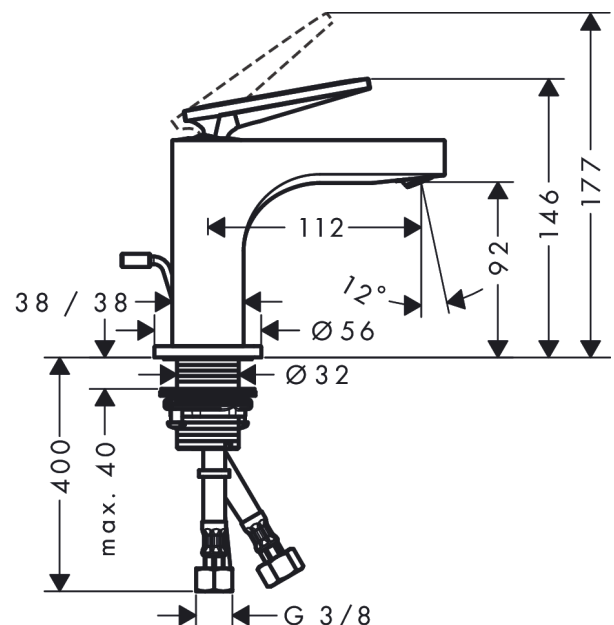

AXOR Citterio
Einhebel-Waschtischmischer 90 mit Hebelgriff für Handwaschbecken mit Zugstangen-
Ablaufgarnitur
 Oberfläche: **Brushed Brass** Artikelnummer: **39022950**

Merkmale

- besteht aus: Einhebel-Waschtischmischer, Ablaufgarnitur
- ComfortZone 90
- Ausladung: 112 mm
- Auslaufhöhe: 92 mm
- Griffvariante: Hebelgriff
- Strahlart: Laminarstrahl
- schwenkbarer Strahlformer
- maximale Durchflussmenge bei 3 bar: 5 l/min
- Keramikmischsystem
- für Durchlauferhitzer geeignet
- Zugstangen-Ablaufgarnitur G 1¼
- Anschlussart: G ¾ Anschlusschläuche
- Anschlussgröße: DN15
- EU-Taxonomie: max. 6 l/min - wesentlicher Beitrag (SC) möglich
- DVGW_NW-6506DM0556
- PA-IX 17509/IO

Technologie

Zertifikate / Nachhaltigkeit

Produktabbildung

Maßzeichnung

AXOR Citterio
Einhebel-Waschtischmischer 90 mit Hebelgriff für Handwaschbecken mit Zugstangen-
Ablaufgarnitur
 Oberfläche: **Brushed Brass** Artikelnummer: **39022950**

Durchflussdiagramm