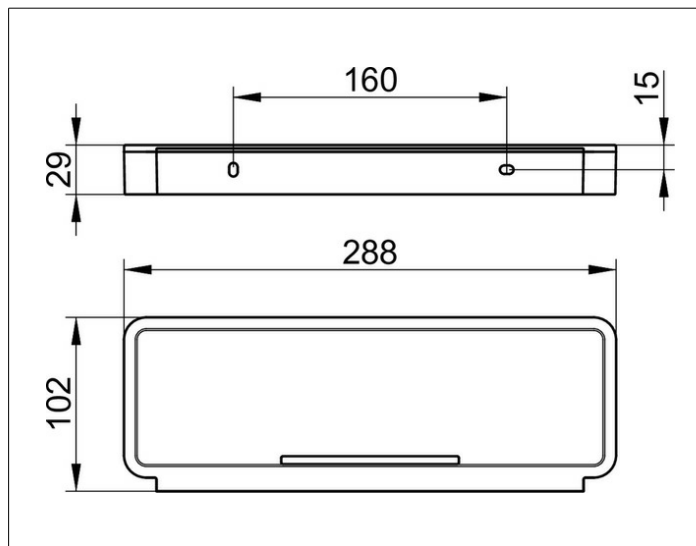

Plan

14958170037 Duschkorb

PRODUKT

ZEICHNUNG

PRODUKTBESCHREIBUNG

2-teilig: Metallkorb und herausnehmbarer, seifenbeständiger, bruchfester und UV-unempfindlicher Kunststoff-Einsatz

OBERFLÄCHE

Aluminium-finish/schwarzgrau (RAL 7021)

AUSSCHREIBUNGSTEXT

KEUCO PLAN Duschkorb, 14958170037
 Duschkorb in Aluminium-Optik in ästhetischem, funktionalem Design, Aluminium-finish/schwarzgrau (RAL 7021), hochwertiger Metallrahmen mit herausnehmbaren, seifenbeständigem, bruchfestem und UV-unempfindlichen Kunststoff-Einsatz (Polysterol schlagzäh), Tiefe 102 mm, Breite 288, Höhe 29 mm, Befestigungsabstand 160 mm, der Duschkorb wird verdeckt angebracht, Lieferung inkl. korrosionsfreiem Befestigungsmaterial