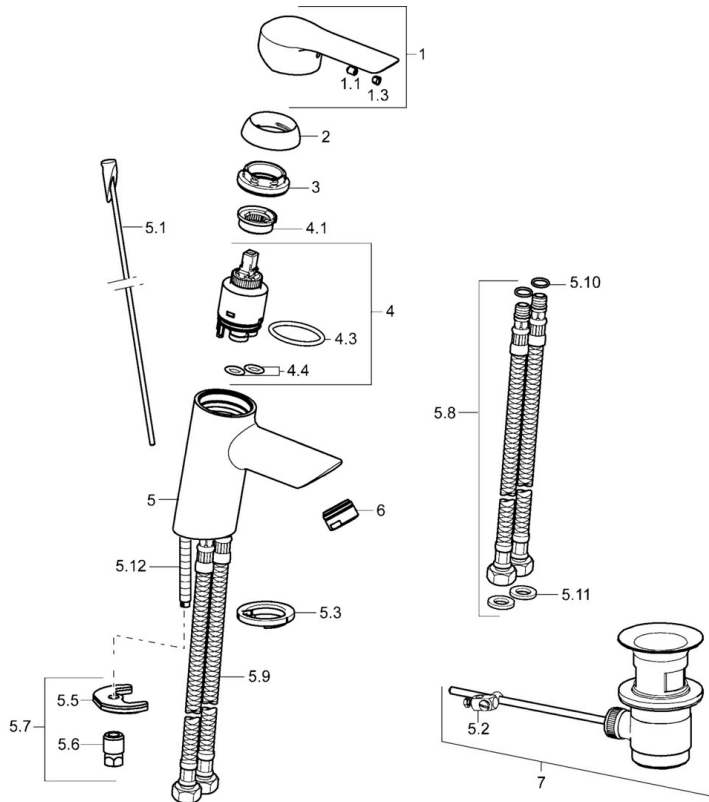

EAN: 4015474254541  
[static.hansa.com/52422273](https://static.hansa.com/52422273)

- Waschtisch
- Einhebelmischer
- Standmontage
- Chrom
- Feststehender Auslauf
- PCA® konstante Durchflussleistung unabhängig vom Fließdruck
- Hebel mit W+K-Kennzeichnung, Einhandbedienhebel/Griff
- Temperaturbegrenzer, Heißwassersperre einstellbar (im Lieferumfang enthalten)
- ø 3.5 classic Steuerpatrone mit keramischen Dichtscheiben zur Wassermengen- und Temperatureinstellung
- Anschluss über flexible Druckschläuche
- Armaturenkörper aus entzinkungsbeständigem Messing (DZR), Rapid-Montagesystem
- Ohne Ablaufgarnitur, Ohne Zugstangenbohrung

### Technische Eigenschaften

DN-Größe (Nennmaß)	<b>DN15</b>
Warmwasserversorgung	<b>max. +70°C</b>
Arbeitsdruck	<b>1-10 bar</b>
Anschlussgröße	<b>G3/8</b>
Ausladung	<b>102 mm</b>
Sicherungseinrichtung (EN1717)	<b>AA</b>
Werkstoff	<b>Messing</b>

## SP52402273

	Name	Art.-Nr.
1	Hebel	59913840
1	Hebel	59914629
1.1	Schraube, M5x8, SW2.5	59904755
1.3	Dekorkappe Grau	59912112
2	Abdeckkappe, 33x3 mm	59912504
3	Spann-Mutter, M40x1	1003409V
4	Kartusche, 3.5 Eco	59912324
4	Kartusche, 3.5 Classic	59913075
4.1	Temperatur-Anschlagring	59912325
4.3	O-Ring, d 28.24x2.62 Ausgelaufen	59912590
4.4	O-Ring, d 10.10x1.60 Ausgelaufen	59905072
5.1	Zugstange mit Knopf	59913587
5.2	Gelenkstück	59904624
5.3	Bodendichtung	59914591
5.5	Befestigungsplatte	59904765
5.6	Schraube, M8x1, SW13	59904766
5.7	Befestigungssatz	59912113
5.8	Anschlußschlauch, L=430, G3/8-M10x1 RH Ausgelaufen	59913213
5.9	Anschlußschlauch, L=430, G3/8-M10x1	59912515
5.10	O-Ring, d 7.65x1.78	59902337
5.11	Dichtung, 9.5x14.4x2	59912551
5.12	Befestigungsschraube, M8x1, L=140	59912474
6	Luftsprudler, M24x1, 6 l/min	59913727
7	Ablaufgarnitur	59904620
7	Ablaufgarnitur, (2019-)	59914764
N.I.	Schlüssel, SW30/34	59912108