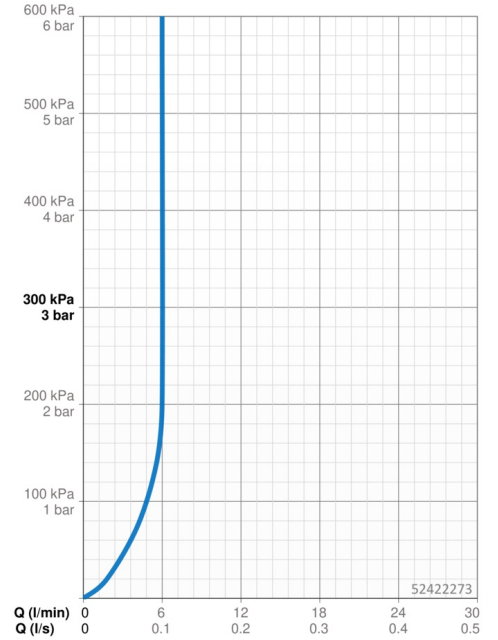

Technische Daten

Durchflusseigenschaften

Durchfluss bei 3 bar (mit Durchflussregler)	6.0 l/min
Druckverlust bei einem Durchfluss von 0,1 l/s	2 bar

Technische Eigenschaften

DN-Größe (Nennmaß)	DN15
Warmwasserversorgung	max. +70°C
Arbeitsdruck	1-10 bar
Anschlussgröße	G3/8
Ausladung	102 mm
Sicherungseinrichtung (EN1717)	AA
Werkstoff	Messing

Vorschriften

EN Standard	EN 817
Geräuschklasse	I (ISO 3822)

Zulassungen und Deklarationen

KIWA	K6116/08
Konformitätserklärung	DoC