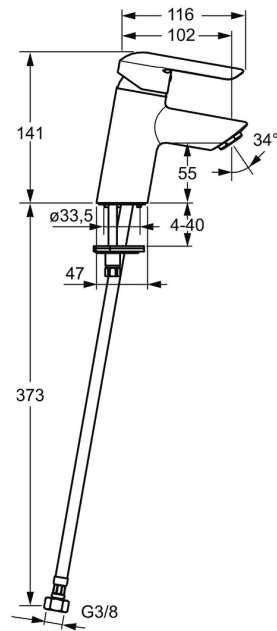

EAN: 4015474254541  
[static.hansa.com/52422273](https://static.hansa.com/52422273)

- Waschtisch
- Einhebelmischer
- Standmontage
- Chrom
- Feststehender Auslauf
- PCA® konstante Durchflussleistung unabhängig vom Fließdruck
- Hebel mit W+K-Kennzeichnung, Einhandbedienhebel/Griff
- Temperaturbegrenzer, Heißwassersperre einstellbar (im Lieferumfang enthalten)
- ø 3.5 classic Steuerpatrone mit keramischen Dichtscheiben zur Wassermengen- und Temperatureinstellung
- Anschluss über flexible Druckschläuche
- Armaturenkörper aus entzinkungsbeständigem Messing (DZR), Rapid-Montagesystem
- Ohne Ablaufgarnitur, Ohne Zugstangenbohrung

### Technische Eigenschaften

DN-Größe (Nennmaß)	<b>DN15</b>
Warmwasserversorgung	<b>max. +70°C</b>
Arbeitsdruck	<b>1-10 bar</b>
Anschlussgröße	<b>G3/8</b>
Ausladung	<b>102 mm</b>
Sicherungseinrichtung (EN1717)	<b>AA</b>
Werkstoff	<b>Messing</b>

## SP52402273

	Name	Art.-Nr.
1	Hebel	59913840
1	Hebel	59914629
1.1	Schraube, M5x8, SW2.5	59904755
1.3	Dekorkappe Grau	59912112
2	Abdeckkappe, 33x3 mm	59912504
3	Spann-Mutter, M40x1	1003409V
4	Kartusche, 3.5 Eco	59912324
4	Kartusche, 3.5 Classic	59913075
4.1	Temperatur-Anschlagring	59912325
4.3	O-Ring, d 28.24x2.62 Ausgelaufen	59912590
4.4	O-Ring, d 10.10x1.60 Ausgelaufen	59905072
5.1	Zugstange mit Knopf	59913587
5.2	Gelenkstück	59904624
5.3	Bodendichtung	59914591
5.5	Befestigungsplatte	59904765
5.6	Schraube, M8x1, SW13	59904766
5.7	Befestigungssatz	59912113
5.8	Anschlußschlauch, L=430, G3/8-M10x1 RH Ausgelaufen	59913213
5.9	Anschlußschlauch, L=430, G3/8-M10x1	59912515
5.10	O-Ring, d 7.65x1.78	59902337
5.11	Dichtung, 9.5x14.4x2	59912551
5.12	Befestigungsschraube, M8x1, L=140	59912474
6	Luftsprudler, M24x1, 6 l/min	59913727
7	Ablaufgarnitur	59904620
7	Ablaufgarnitur, (2019-)	59914764
N.I.	Schlüssel, SW30/34	59912108