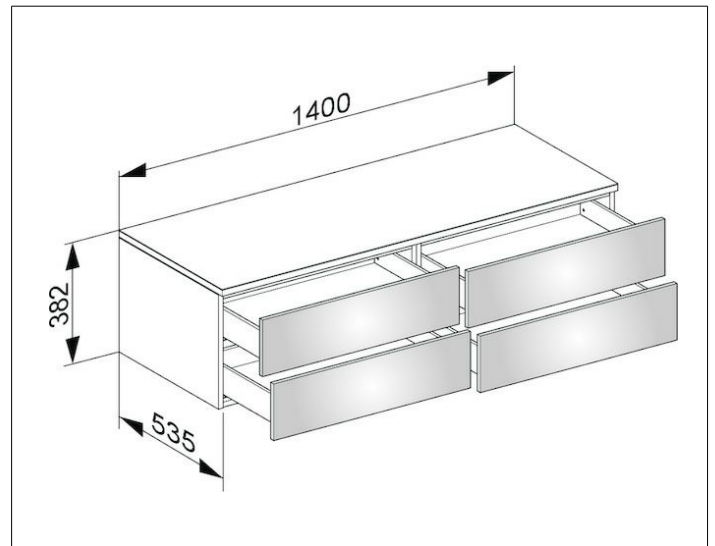

Edition 400

31766820000 Sideboard

PRODUKT

ZEICHNUNG

OBERFLÄCHE

weiß Hochglanz/Glas trüffel klar

ABMESSUNG

1400 x 382 x 535 mm