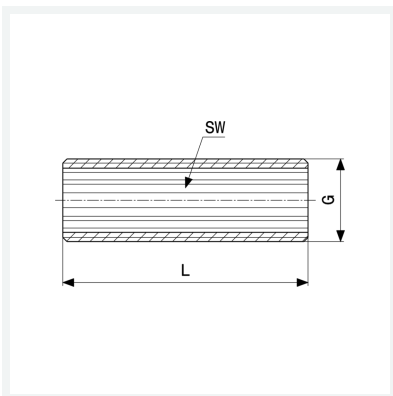

Langnippel

Ausstattung

Innenvielkant

Hinweis

Nicht geeignet für Trinkwasser- und Gas-Installationen!

Modell 3535

Artikel 319 243

Eigenschaften

Länge	L	60
Gewinde zylindrisch	G	1
Länge	L	60 mm
Schlüsselweite	SW	22 mm
Gewicht	169,3 g	
Volumen	155,4 cm ³	
Werkstoff	Rotguss oder Siliziumbronze	