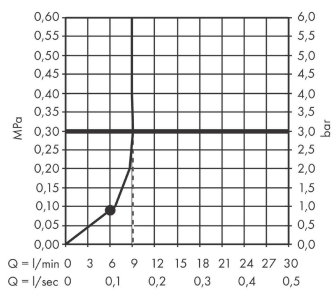

**AXOR One**  
**Brauseset 75 1jet EcoSmart mit Wandanschluss**  
 Oberfläche: **Brushed Brass** Artikelnummer: **48791950**

## Durchflussdiagramm

Die Verbrauchswerte wurden praxisnah mit den dazugehörigen Armaturen (Thermostat/Mischer/Unterputzventil) gemessen.

**AXOR One**  
**Brauseset 75 1jet EcoSmart mit Wandanschluss**  
Oberfläche: **Brushed Brass** Artikelnummer: **48791950**