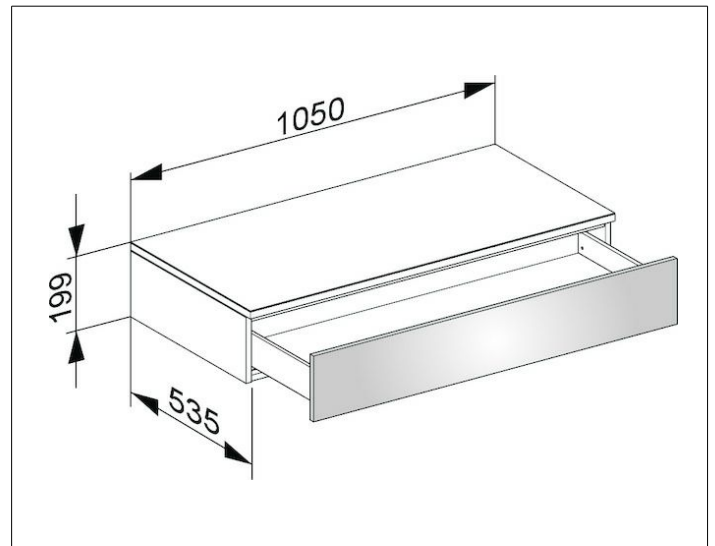

Edition 400

31750870000 Sideboard

PRODUKT

ZEICHNUNG

OBERFLÄCHE

Eiche cashmere/Eiche cashmere

ABMESSUNG

1050 x 199 x 535 mm