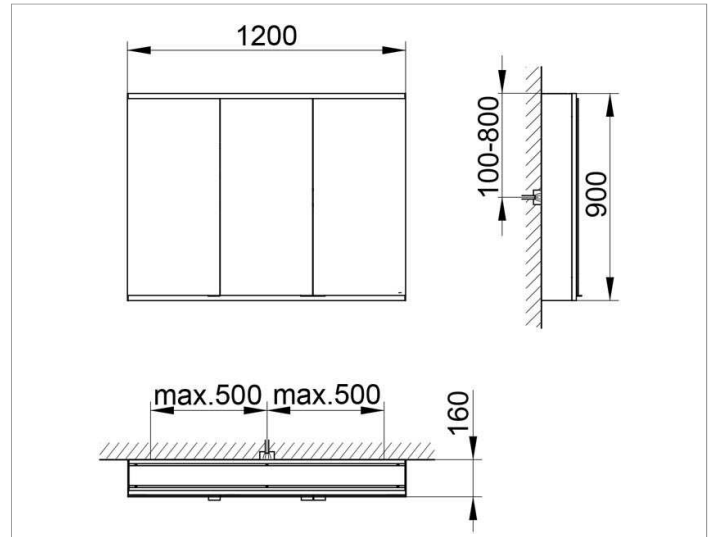

Royal Modular 2.0
800301121100200 Spiegelschrank

PRODUKT

ZEICHNUNG

OBERFLÄCHE

silber-eloxiert

ABMESSUNG

1200 x 900 x 160 mm