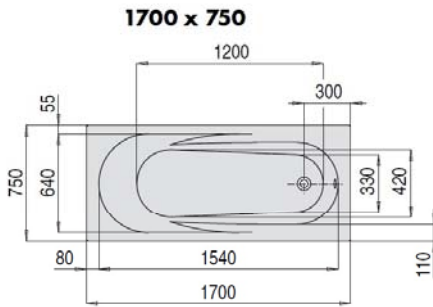

# REGATTA

VARIANTE	ARTIKEL-NR.	LÄNGE UND BREITE	HÖHE/TIEFE	INSTALLATIONSHÖHE	NUTZINHALT	ZUBEHÖR
Variante	N° D'article	Longueur Et Largeur	Hauteur/profondeur	Hauteur de montage	Contenu utile	Accessoires
Variant	Artikelnummer	Lengte En Breedte	Hooogte/diepte	Installatiehoogte	Nuttige inhoud	Toebehooren
		(mm)	(mm)	(mm)		
A	6454	1700 x 750	460	605-645	125 l	① ② ③ ④ ⑤