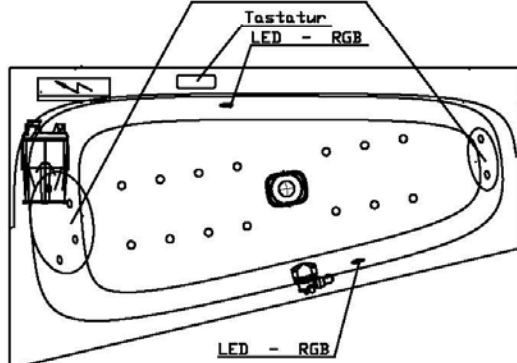

Netzanschluss Steuerung  
230V~, 50/60 Hz, 10A  
Anschlussdose bauseitig

Sonderzubehör:  
Rücken- und Fußdüsen  
Airdüsenset: Art.-Nr.: 69725

**Aggregatanordnung**

002