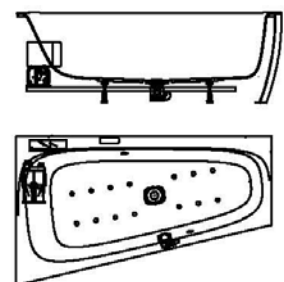

Aggregatanordnung