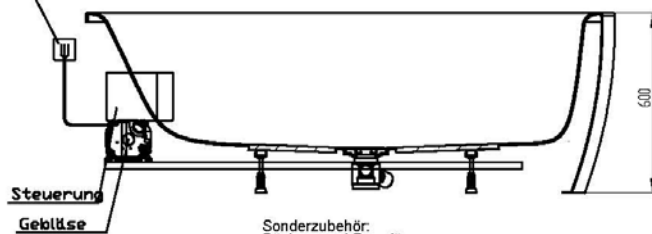

Netzanschluss Steuerung  
230V~, 50/60 Hz, 10A  
Anschlussdose bauseitig

Sonderzubehör:  
Rücken- und Fußdüsen  
Airdüsenset: Art.-Nr.: 69725

**Aggregatanordnung**

002