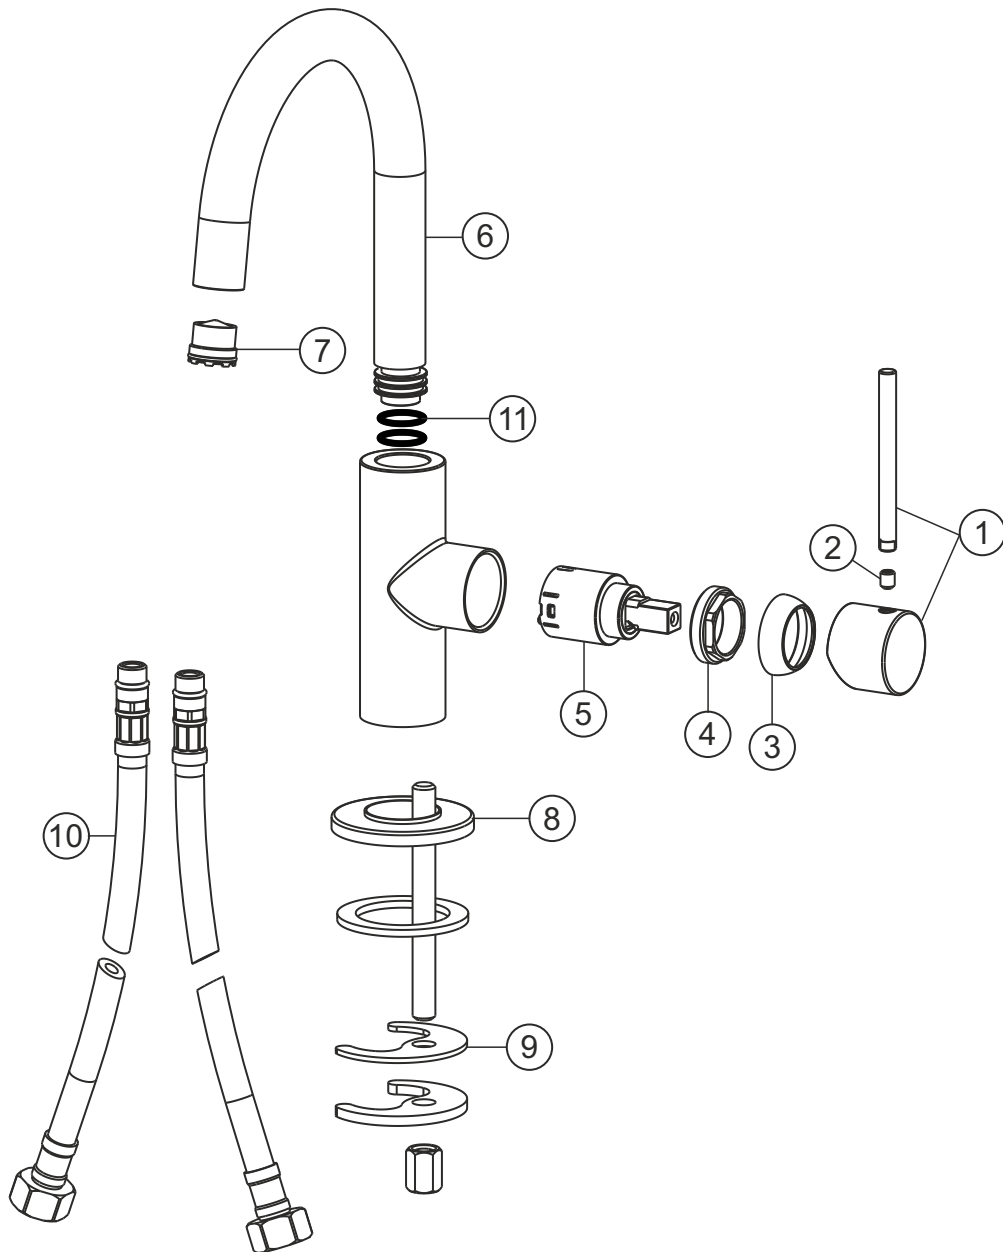

**DEEP**

**Waschtisch-Einlochbatterie slim M-Size**

chrom

18.203420.1.01

**herzbach**

**DEEP**

**Waschtisch-Einlochbatterie slim M-Size**

chrom

### Ersatzteilliste

Pos.	Beschreibung	Art.-Nr.	Preisgruppe	VE
1	Griffhebel	80.143551.1.01	8	1
2	Inbusschraube M5x6	80.500144.1.09	1	1
3	Glockenkappe	80.516280.1.01	5	1
4	Konerring	80.516277.1.09	2	1
5	Kartusche	80.650448.1.09	7	1
6	Auslauf	80.163039.1.01	13	1
7	Perlator	80.604001.1.09	3	1
8	Zierring	80.516283.1.01	5	1
9	Befestigungssatz	80.603987.1.09	3	1
10	Flexibler Anschlussschlauch	80.037700.2.09	5	1
11	Dichtungssatz	80.400582.1.09	3	1