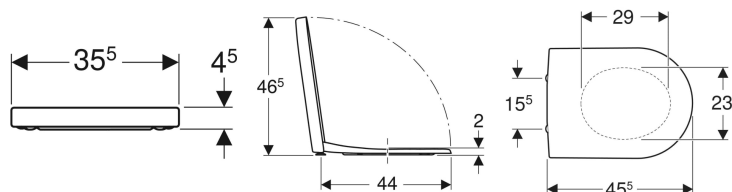

Geberit Renova Plan WC-Sitz Befestigung von oben

Beispielbild

Eigenschaften

- WC-Deckel überlappend

Technische Daten

Werkstoff	Duroplast
Befestigungsabstand	15.5 cm

Art.-Nr.	Farbe / Oberfläche	Quick-Release-Scharniere	Absenkautomatik	Befestigung	Scharnierwerkstoff	VE1
500.838.01.1	weiß / glänzend	ja	ja	von oben	Messing verchromt	1 St.
573085000	weiß / glänzend	nein	ja	von oben	Messing verchromt	1 St.
573085010	manhattan / glänzend	nein	ja	von oben	Edelstahl	1 St.
573085068	pergamon / glänzend	nein	ja	von oben	Edelstahl	1 St.
573085030	ägäis / glänzend	nein	ja	von oben	Edelstahl	1 St.
573075000	weiß / glänzend	nein	nein	von oben	Edelstahl	1 St.
573075010	manhattan / glänzend	nein	nein	von oben	Edelstahl	1 St.
573075068	pergamon / glänzend	nein	nein	von oben	Edelstahl	1 St.