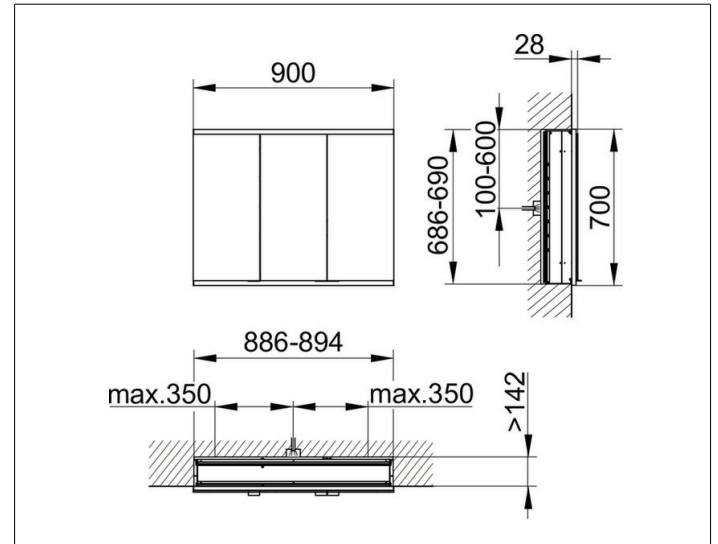

Royal Modular 2.0
800320090100200 Spiegelschrank

PRODUKT

ZEICHNUNG

EEK: C ,

OBERFLÄCHE

silber-eloxiert

ABMESSUNG

900 x 700 x 160 mm