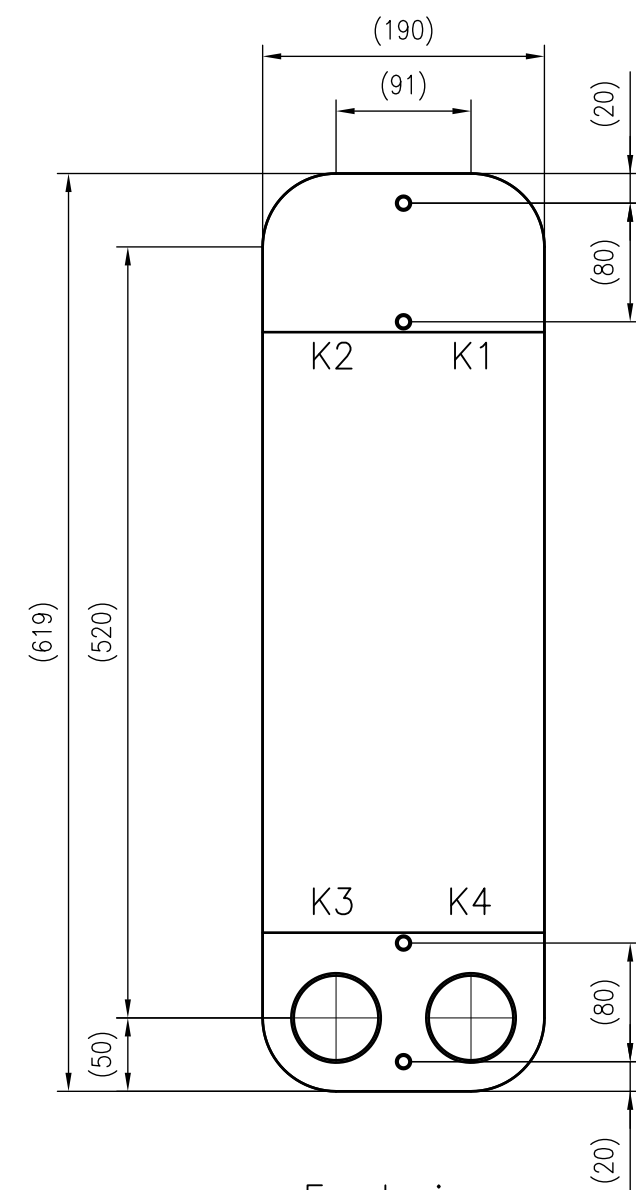

Side view

Front view

Isometric view

Top view

Unterliegt nicht dem Änderungsdienst/ Not subject to change management		Maßstab/ Scale: 1:5	Format/ Size: A2
Revision 27.08.2020	Longtherm RHB-110-2-110-P25 - 8046500		