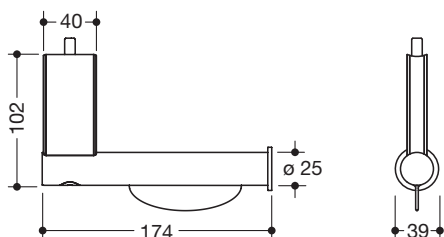

Aufrüstset WC-Papierhalter 67975

- rechtwinklig angeordneter Aufsatzrollenhalter aus Edelstahl
- dient zur Nachrüstung an HEWI Stangensystem System 900 mit Durchmesser 32 mm
- leichte Montage
- integrierte Rollenbremse
- 39 mm breit, 102 mm hoch, 174 mm tief
- aus hochwertigem Edelstahl, Oberfläche pulverbeschichtet in den HEWI Farben DX (Weiß tiefmatt), DC (Schwarz tiefmatt), AY (Hellgrau Perlglimmer tiefmatt) und SC (Dunkelgrau Perlglimmer tiefmatt)

Abmessungen in mm

Oberflächen/Farben

Alternative Oberflächen

Technische Änderungen vorbehalten, 25.03.2021