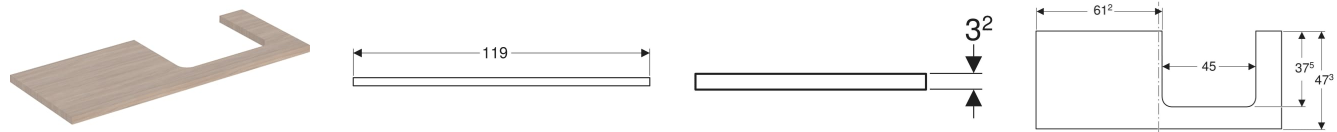

Geberit ONE Waschtischplatte mit Ausschnitt, für Aufsatzwaschtisch rechteckig

VERWENDUNGSZWECKE

- Zur Montage auf einem Geberit ONE, Acanto, iCon Waschtischunterschrank

EIGENSCHAFTEN

- FSC™ C134279 zertifiziert
- Feuchtigkeitsbeständig

TECHNISCHE DATEN

Werkstoff Hochverdichtete Dreischicht-Holzspanplatte

LIEFERUMFANG

- Waschtischplatte
- Befestigungsmaterial

ZUSÄTZLICH ZU BESTELLEN

- Geberit ONE Aufsatzwaschtisch rechteckig, CleanDrain

- Geberit ONE Aufsatzwaschtisch rechteckig

INFO

- Für die Installation des Unterschrankes wird ein Geberit Waschbeckenanschluss, Raumsparmodell benötigt. Siehe Sortimentsübersicht Waschtisch-Serie oder Onlinekatalog, Zubehör Waschtische.
- Mix & Match: Artikel gleicher Breite sind in den Serien Geberit ONE, Acanto, iCon frei kombinierbar

| Art-Nr. | Mix & Match | Farbe / Oberfläche | Ausschnitt | B cm | B1 cm | H cm | T cm | VE1 St. |
|----------------|-------------|------------------------------|------------|---------|----------|---------|---------|------------|
| 505.325.00.5 * | Ja | Eiche / Melamin Holzstruktur | rechts | 119 | 61.2 | 3.2 | 47.3 | 1 |