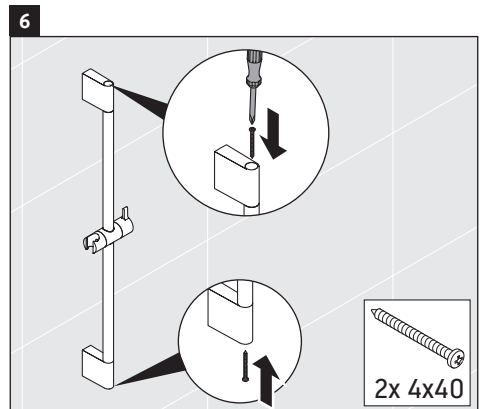

淋浴套件

샤워기 세트

シャワーセット

أطقم الدش

UV0680 0250 00, # UV0680 0260 00,

UV0680 0270 00, # UV0680 0280 00

7

8