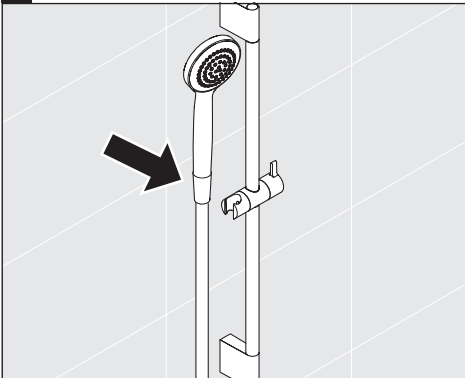

7

8

9

10 # UV0680 025, # UV0680 027

11 # UV0680 026, # UV0680 028

12 # UV0680 025, # UV0680 027