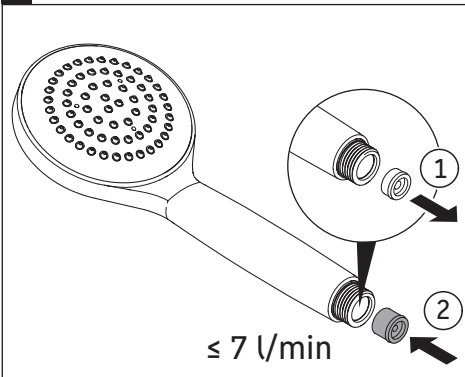

11 # UV0680 026, # UV0680 028