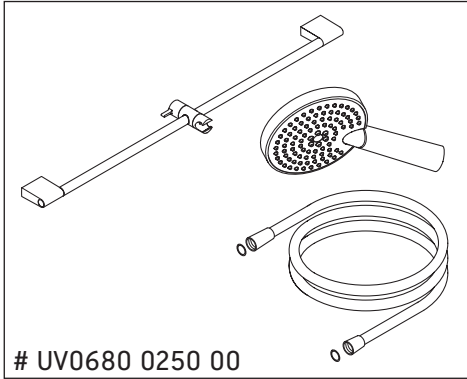

淋浴套件

샤워기 세트

シャワーセット

أطقم الدش

UV0680 0250 00, # UV0680 0260 00,

UV0680 0270 00, # UV0680 0280 00

7

8