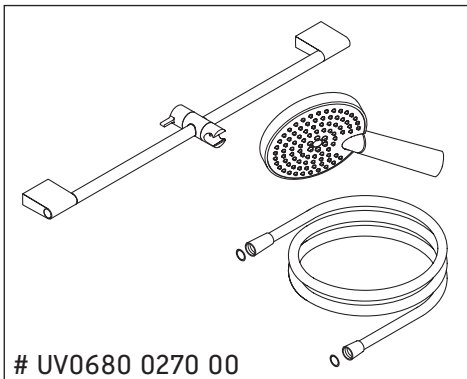

淋浴套件

샤워기 세트

シャワーセット

أطقم الدش

UV0680 0250 00, # UV0680 0260 00,

UV0680 0270 00, # UV0680 0280 00

7

8