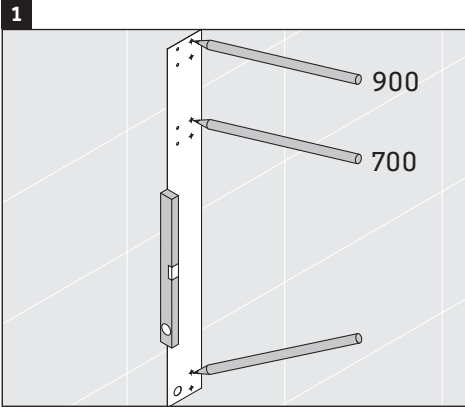

淋浴套件

샤워기 세트

シャワーセット

أطقم الدش

UV0680 0250 00, # UV0680 0260 00,

UV0680 0270 00, # UV0680 0280 00

7

8