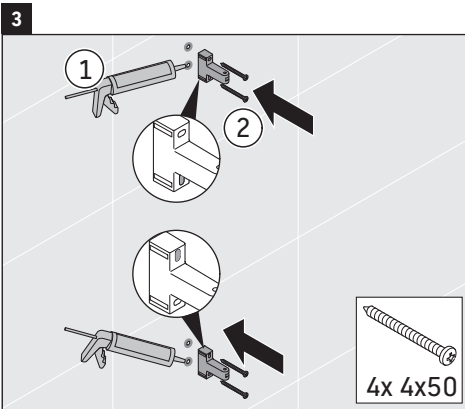

淋浴套件

샤워기 세트

シャワーセット

أطقم الدش

UV0680 0250 00, # UV0680 0260 00,

UV0680 0270 00, # UV0680 0280 00

7

8