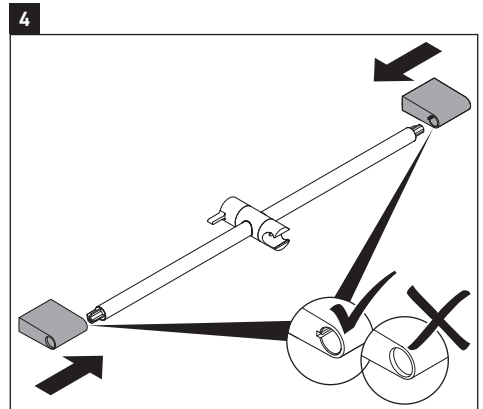

淋浴套件

샤워기 세트

シャワーセット

أطقم الدش

UV0680 0250 00, # UV0680 0260 00,

UV0680 0270 00, # UV0680 0280 00

7

8