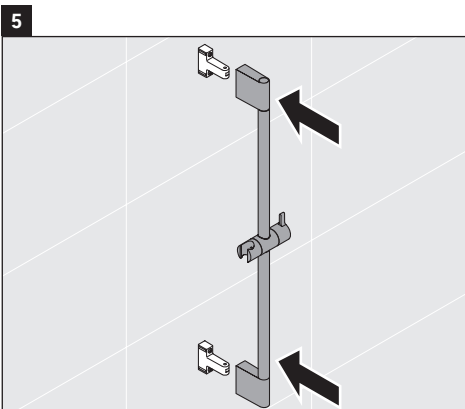

淋浴套件

샤워기 세트

シャワーセット

أطقم الدش

UV0680 0250 00, # UV0680 0260 00,

UV0680 0270 00, # UV0680 0280 00

7

8