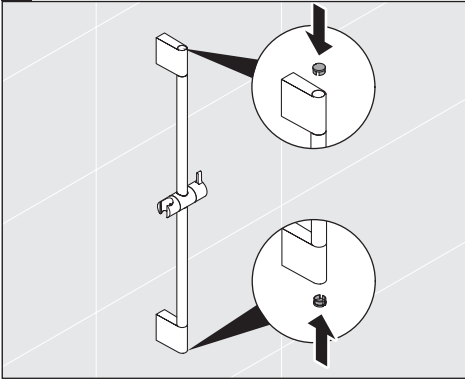

淋浴套件

샤워기 세트

シャワーセット

أطقم الدش

UV0680 0250 00, # UV0680 0260 00,

UV0680 0270 00, # UV0680 0280 00

7

8