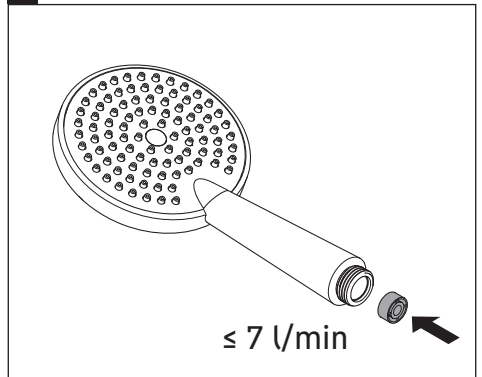

12 # UV0680 025, # UV0680 027