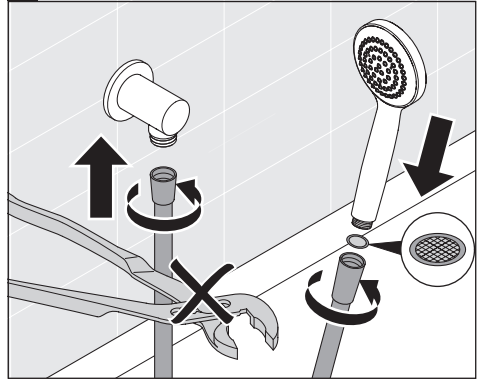

淋浴套件

샤워기 세트

シャワーセット

أطقم الدش

UV0680 0250 00, # UV0680 0260 00,

UV0680 0270 00, # UV0680 0280 00

7

8