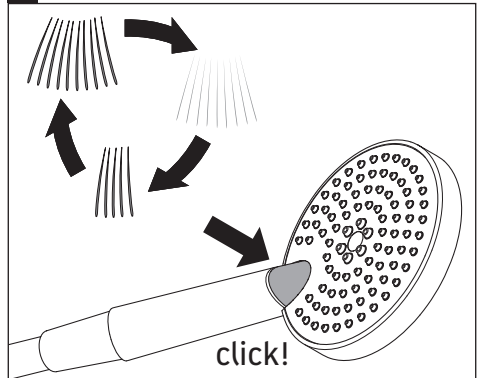

10 # UV0680 025, # UV0680 027