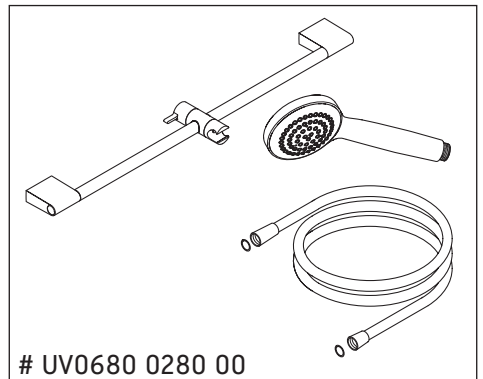

淋浴套件

샤워기 세트

シャワーセット

أطقم الدش

UV0680 0250 00, # UV0680 0260 00,

UV0680 0270 00, # UV0680 0280 00

7

8