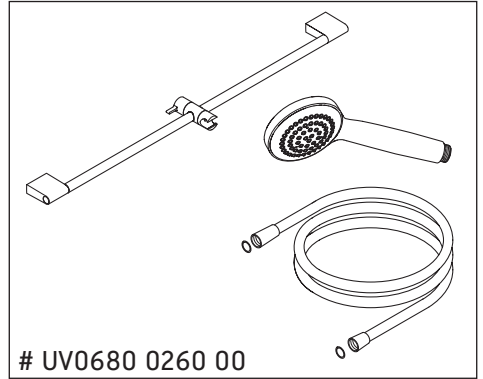

淋浴套件

샤워기 세트

シャワーセット

أطقم الدش

UV0680 0250 00, # UV0680 0260 00,

UV0680 0270 00, # UV0680 0280 00

7

8