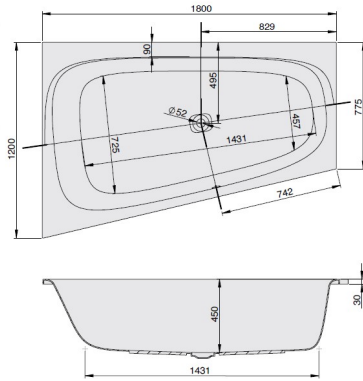

iSENSI

1800 x 1200
Linke Ausführung
 Version gauche
 Linkse uitvoering

DE

Wannenrandarmaturen können auf der ebenen Fläche am Wannenrand positioniert werden. inkl. Ablaufdeckel in Weiß.
 Achtung: Ab-/Überlaufgarnitur und Ab-/Überlaufgarnitur mit Befüllfunktion zwingend von Hoesch notwendig; siehe Tabelle (optional Weiß od. Chrom)

FR

La robinetterie sur gorge peut être positionnée sur le bord plat de la baignoire. cache bonde en blanc inclus
 Attention: vidange-spéciale et remplissage par le trop-plein avec une vidange spéciale sont obligatoires à partir de Hoesch; voir tableau (optionnel blanc ou chrome)

MODELL Modèle Mode	ART. NR. N° D'article Artikelnummer	LÄNGE/BREITE Longueur Et Largeur Lengte En Breedte	HÖHE/TIEFE Hauteur/profondeur Hoogte/diepte	INST. HÖHE Hauteur de montage Installatiehoogte	NUTZINHALT Contenu utile Nuttige inhoud
		(mm)	(mm)	(mm)	
A	3962	1800 x1200	450	595-635	275 l