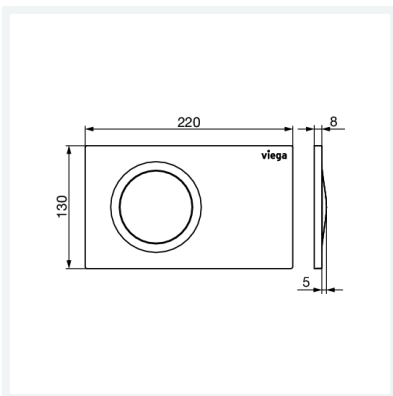

**WC-Ausstellungsplatte für Prevista
Visign for Style 26**

- für Fachausstellung
- funktionslos

Ausstattung

Befestigungsmaterial

Modell 8616.19

Artikel 831 912

Eigenschaften

Abdeckplatte	Kunststoff schwarz matt
Volumen	1242 cm ³