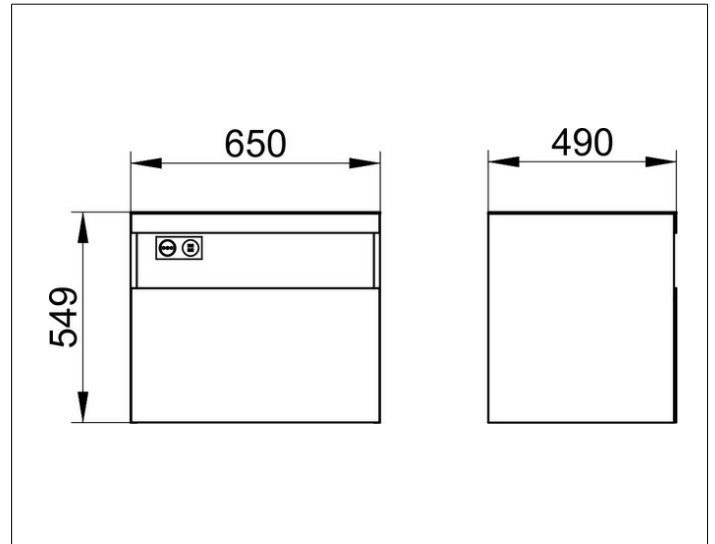

Stageline

3285430000 Waschtischunterbau

PRODUKT

ZEICHNUNG

PRODUKTBESCHREIBUNG

passend zum Keramik-Waschtisch Artikel-Nr. 32880,
1 Frontauszug mit Einzugsdämpfung, Hahnloch 35 mm, links
inkl. Geruchverschluss aus Kunststoff 1 1/4 x 32

AUSSTATTUNG

- 1 Einlegematte

OBERFLÄCHE

weiß/weiß

ABMESSUNG

650 x 550 x 490 mm