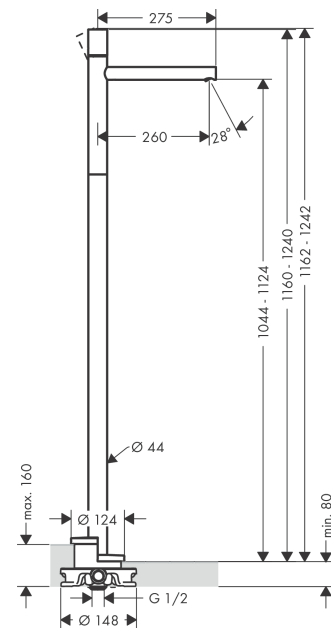

AXOR Uno

Einhebel-Waschtischmischer bodenstehend mit Zero Griff ohne Ablaufgarnitur

Oberfläche: **Polished Red Gold** Artikelnummer: **45037300**

Merkmale

- Ausladung: 260 mm
- Griffvariante: Zylindergriff
- Strahlart: Laminarstrahl
- maximale Durchflussmenge bei 3 bar: 5 l/min
- Keramikmischsystem
- Temperaturbegrenzung einstellbar
- für Durchlauferhitzer geeignet
- Anschlussart: Grundkörper
- Anschlussgröße: DN15
- EU-Taxonomie: max. 6 l/min - wesentlicher Beitrag (SC) möglich
- PA-IX 16979/IO

Technologie

Produktabbildung

Maßzeichnung

AXOR Uno
Einhebel-Waschtischmischer bodenstehend mit Zero Griff ohne Ablaufgarnitur
 Oberfläche: **Polished Red Gold** Artikelnummer: **45037300**

Durchflussdiagramm