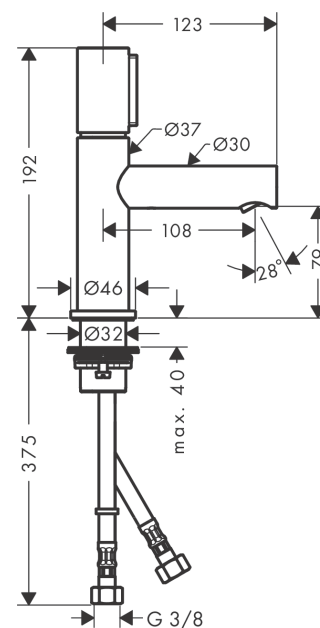

AXOR Uno

Waschtischmischer Select 80 mit Ablaufgarnitur

Oberfläche: **Brushed Black Chrome** Artikelnummer: **45015340**

Merkmale

- besteht aus: Waschtischmischer, Ablaufgarnitur
- ComfortZone 80
- Ausladung: 108 mm
- Auslaufhöhe: 79 mm
- Griffvariante: Zylindergriff
- Strahlart: Laminarstrahl
- maximale Durchflussmenge bei 3 bar: 5 l/min
- Select Kartusche mit Temperaturverstellung
- Temperaturbegrenzung einstellbar
- für Durchlauferhitzer geeignet
- unverschleißbare Ablaufgarnitur
- Anschlussart: G 3/8 Anschlussschläuche
- Anschlussgröße: DN15
- EU-Taxonomie: max. 6 l/min - wesentlicher Beitrag (SC) möglich
- DVGW DW-6506CS0457
- PA-IX 7291/IO

Technologie

Zertifikate / Nachhaltigkeit

Produktabbildung

Maßzeichnung

AXOR Uno
Waschtischmischer Select 80 mit Ablaufgarnitur
 Oberfläche: **Brushed Black Chrome** Artikelnummer: **45015340**

Durchflussdiagramm