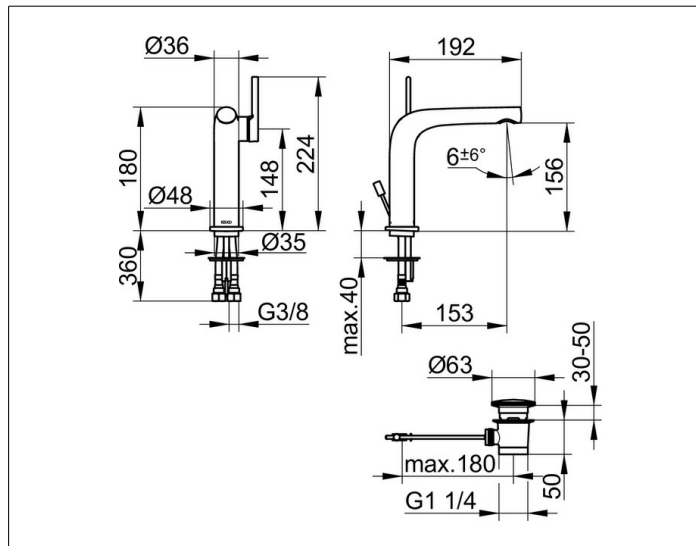

**Edition 400**

**51502130000 Einhebel-Waschtischmischer 150**

**PRODUKT**

**ZEICHNUNG**

**PRODUKTBESCHREIBUNG**

mit Zugstangen-Ablaufgarnitur 1 1/4 Zoll,  
Einlochmontage mit Schnell-Montage-System,  
Mischwasserkartusche mit keramischen Dichtscheiben,  
Luftsprudler SLIM SSR M 24x1, Strahlwinkel verstellbar,  
Druckschläuche 435 mm, G 3/8 Zoll,  
Durchfluss begrenzt auf 7,6 l/min.  
geräuschgeprüft

**OBERFLÄCHE**

Schwarzchrom gebürstet

**AUSSCHREIBUNGSTEXT**

KEUCO Edition 400 Einhebel-Waschtischmischer 150, 51502130000  
Einhebel-Waschtischmischer mit hochwertiger PVD-Beschichtung,  
Schwarzchrom gebürstet, in skulpturaler Formensprache,  
Standmontage, inkl. Zugstangen-Ablaufgarnitur 1 1/4 Zoll,  
hochwertige Mischwasserkartusche mit keramischen Dichtscheiben,  
seitlicher Bedienhebel,  
Einlochmontage mit Schnell-Montage-System für Waschtische,  
verdeckt integrierter Luftsprudler SLIM SSR M 24x1,  
Strahlwinkel verstellbar +/-6°,  
sichtbare Höhe 180 mm, Auslaufhöhe 156 mm, Ausladung 192 mm,  
Wasseranschluss mit flexiblen Druckschläuchen,  
Länge 435 mm, G 3/8 Zoll,  
Durchflussmenge begrenzt auf 7,6 l/min.,  
Länge der Zugstange 400 mm,  
Abdeckstopfen Durchmesser 63 mm