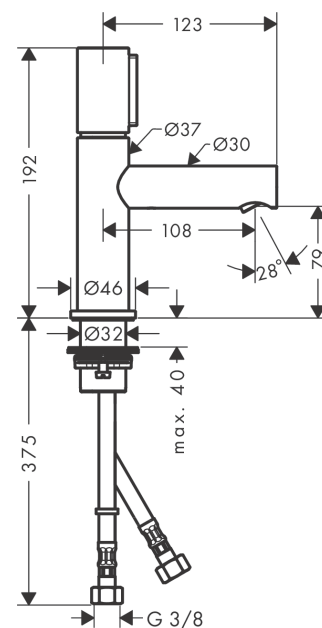

### Merkmale

- besteht aus: Waschtischmischer, Ablaufgarnitur
- ComfortZone 80
- Ausladung: 108 mm
- Auslaufhöhe: 79 mm
- Griffvariante: Zylindergriff
- Strahlart: Laminarstrahl
- maximale Durchflussmenge bei 3 bar: 5 l/min
- Select Kartusche mit Temperaturverstellung
- Temperaturbegrenzung einstellbar
- für Durchlauferhitzer geeignet
- unverschleißbare Ablaufgarnitur
- Anschlussart: G 3/8 Anschlussschläuche
- Anschlussgröße: DN15
- EU-Taxonomie: max. 6 l/min - wesentlicher Beitrag (SC) möglich
- DVGW DW-6506CS0457
- PA-IX 7291/IO

### Maßzeichnung

**AXOR Uno**  
**Waschtischmischer Select 80 mit Ablaufgarnitur**  
 Oberfläche: **Brushed Bronze** Artikelnummer: **45015140**