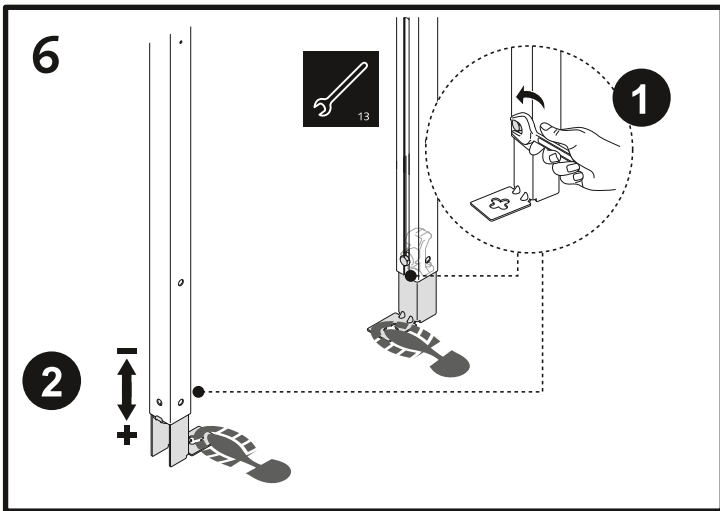

# 03 074 00 99, BH 115 cm, für Waschtische mit Einlocharmaturen

Montageanleitung

7

03 071 00 99  
Bitte separat bestellen  
Order separately

03 071 00 99  
Bitte separat bestellen  
Order separately

03 071 00 99  
Bitte separat bestellen.  
Order separately