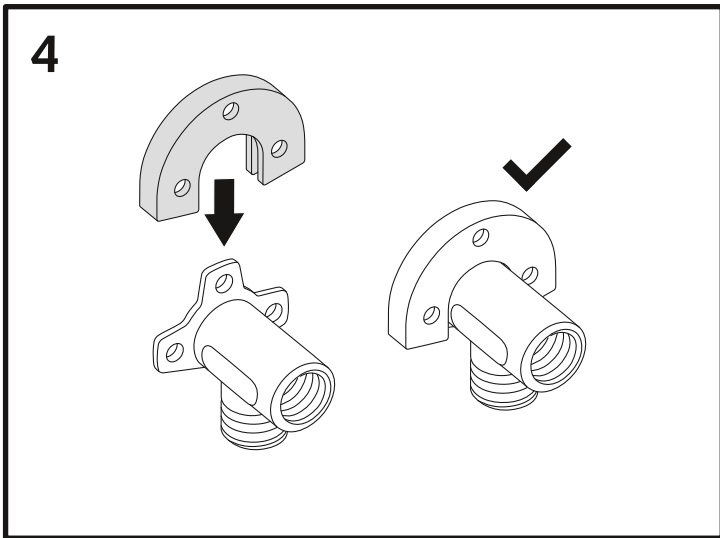

# 03 074 00 99, BH 115 cm, für Waschtische mit Einlocharmaturen

Montageanleitung

7

03 071 00 99  
Bitte separat bestellen  
Order separately

03 071 00 99  
Bitte separat bestellen  
Order separately

03 071 00 99  
Bitte separat bestellen.  
Order separately