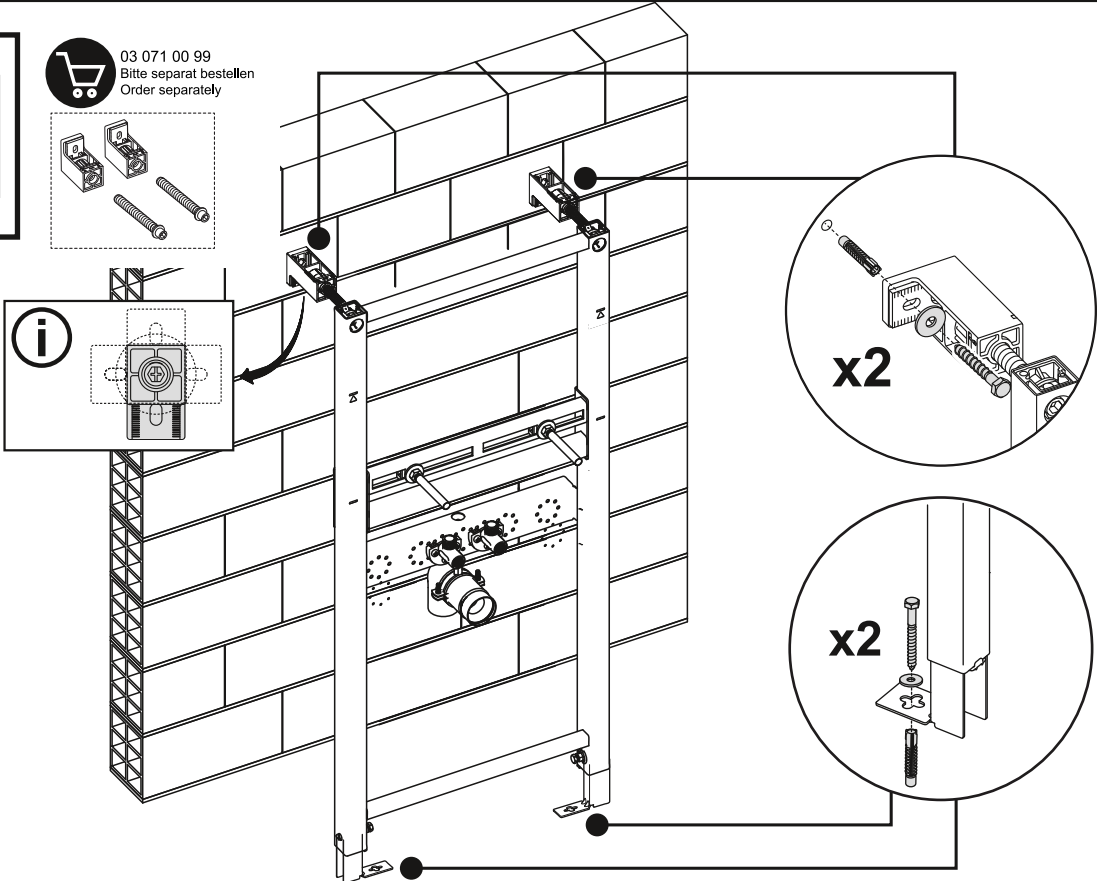

# 03 074 00 99, BH 115 cm, für Waschtische mit Einlocharmaturen

Montageanleitung

7

03 071 00 99  
Bitte separat bestellen  
Order separately

03 071 00 99  
Bitte separat bestellen  
Order separately

03 071 00 99  
Bitte separat bestellen.  
Order separately