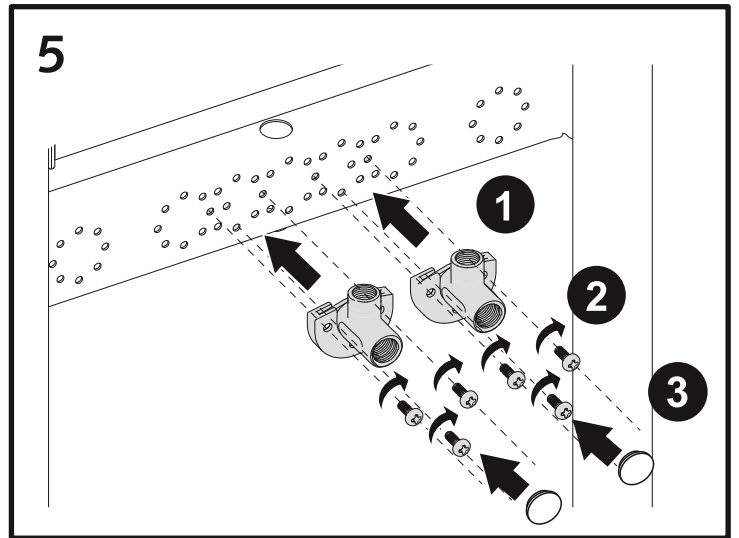

# 03 074 00 99, BH 115 cm, für Waschtische mit Einlocharmaturen

Montageanleitung

7

03 071 00 99  
Bitte separat bestellen  
Order separately

03 071 00 99  
Bitte separat bestellen  
Order separately

03 071 00 99  
Bitte separat bestellen.  
Order separately