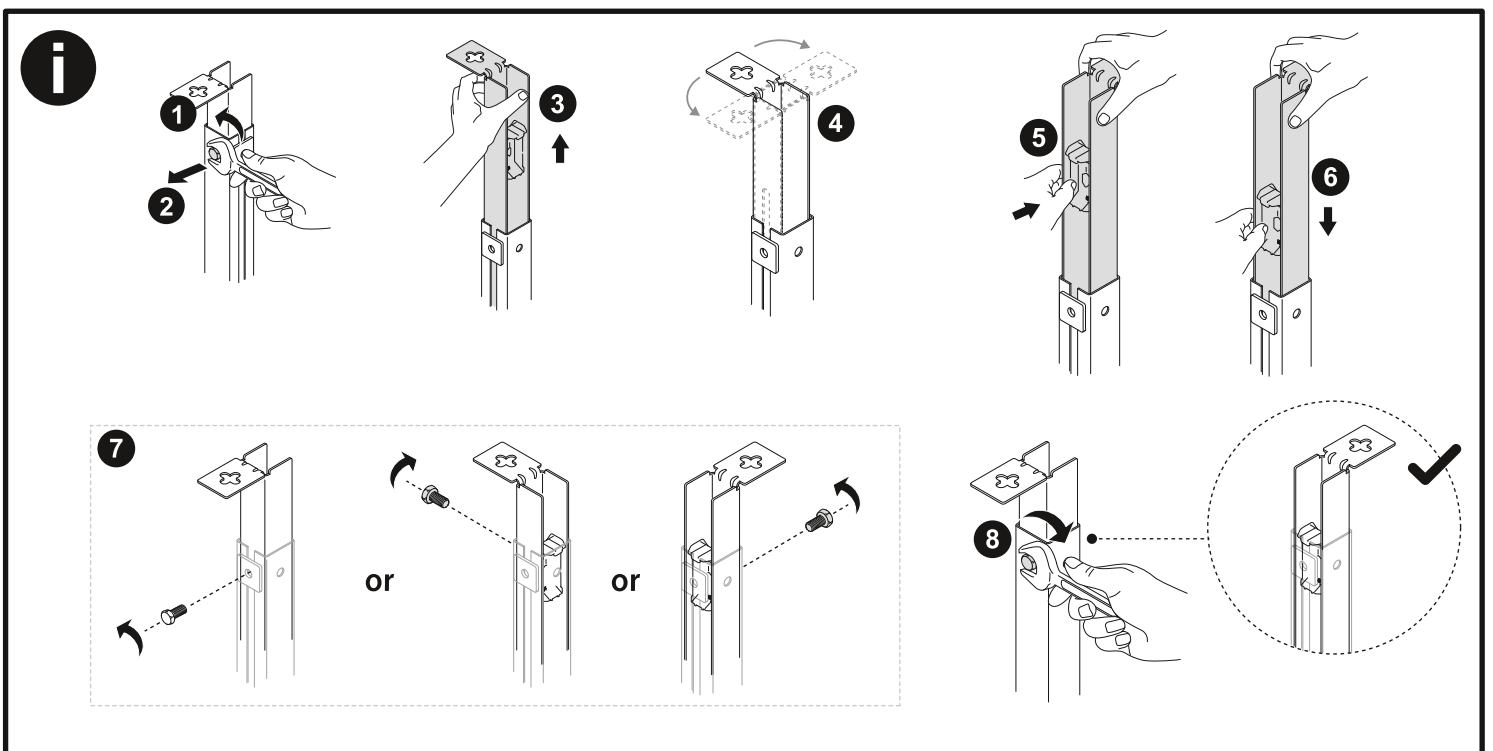

# 03 074 00 99, BH 115 cm, für Waschtische mit Einlocharmaturen

Montageanleitung

7

03 071 00 99  
Bitte separat bestellen  
Order separately

03 071 00 99  
Bitte separat bestellen  
Order separately

03 071 00 99  
Bitte separat bestellen.  
Order separately