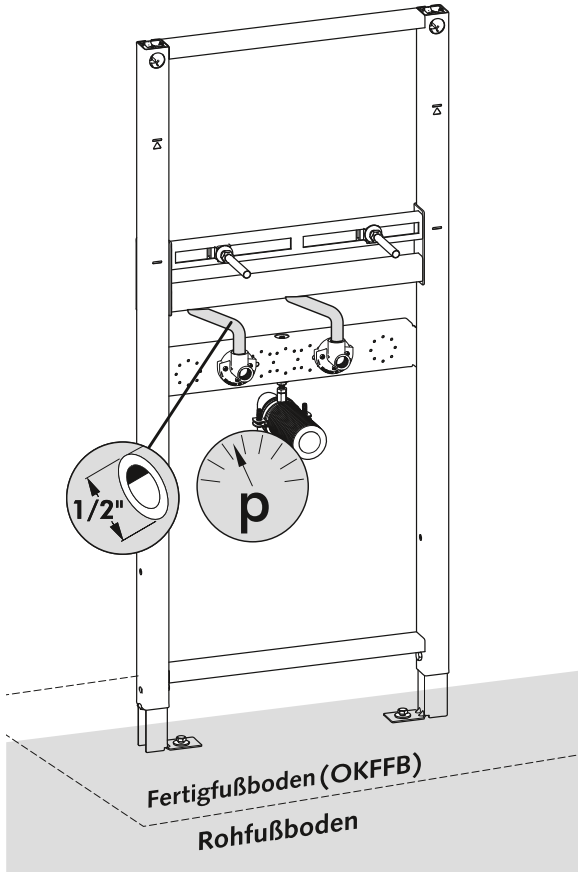

# 03 074 00 99, BH 115 cm, für Waschtische mit Einlocharmaturen

Montageanleitung

7

03 071 00 99  
Bitte separat bestellen  
Order separately

03 071 00 99  
Bitte separat bestellen  
Order separately

03 071 00 99  
Bitte separat bestellen.  
Order separately