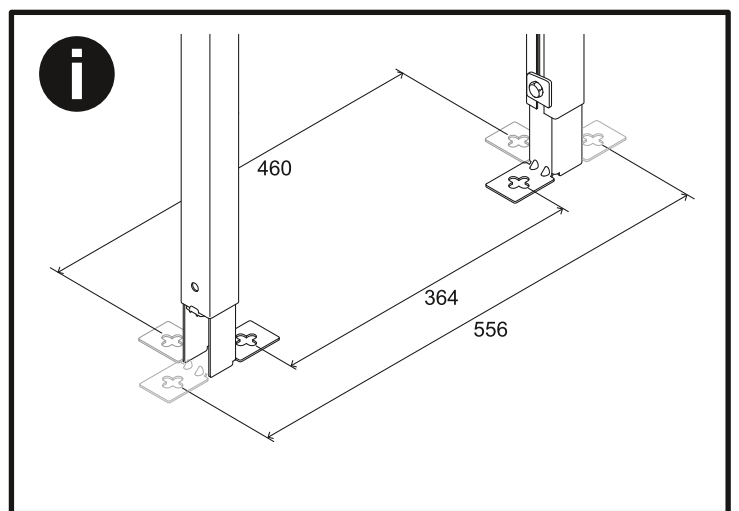

# 03 074 00 99, BH 115 cm, für Waschtische mit Einlocharmaturen

Montageanleitung

7

03 071 00 99  
Bitte separat bestellen  
Order separately

03 071 00 99  
Bitte separat bestellen  
Order separately

03 071 00 99  
Bitte separat bestellen.  
Order separately