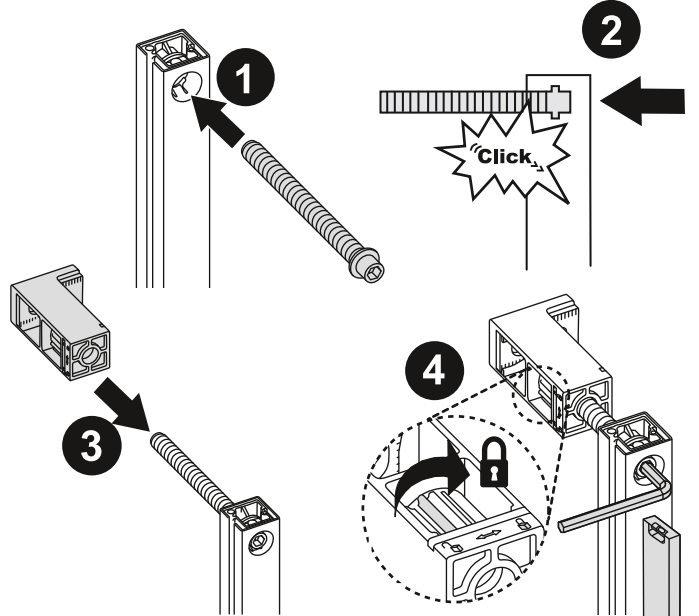

# 03 074 00 99, BH 115 cm, für Waschtische mit Einlocharmaturen

Montageanleitung

7

03 071 00 99  
Bitte separat bestellen  
Order separately

03 071 00 99  
Bitte separat bestellen  
Order separately

03 071 00 99  
Bitte separat bestellen.  
Order separately