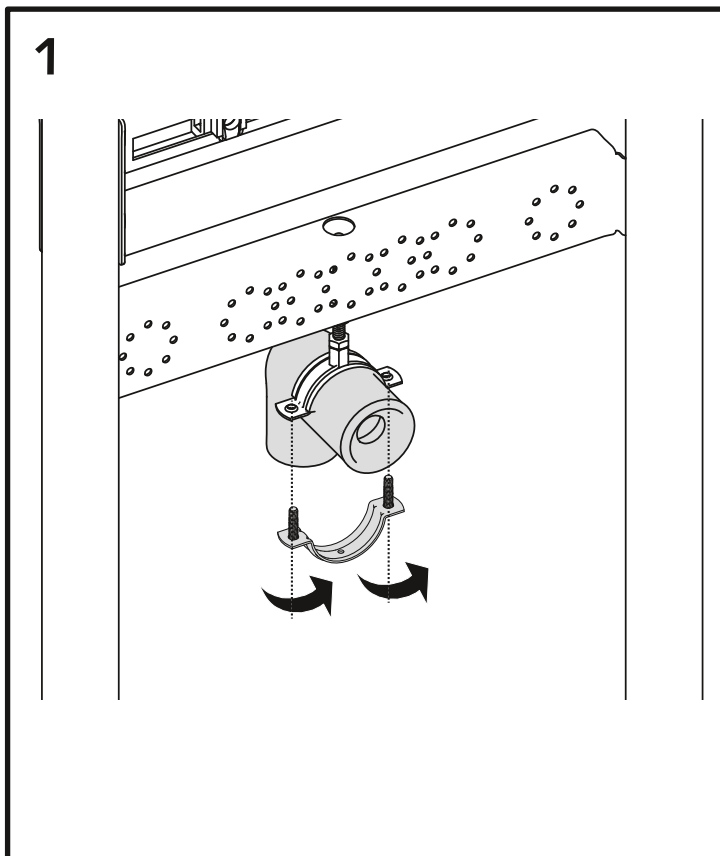

# 03 074 00 99, BH 115 cm, für Waschtische mit Einlocharmaturen

Montageanleitung

7

03 071 00 99  
Bitte separat bestellen  
Order separately

03 071 00 99  
Bitte separat bestellen  
Order separately

03 071 00 99  
Bitte separat bestellen.  
Order separately