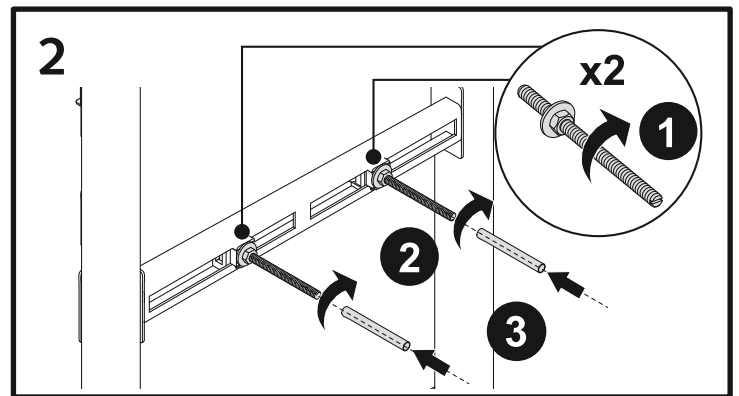

# 03 074 00 99, BH 115 cm, für Waschtische mit Einlocharmaturen

Montageanleitung

7

03 071 00 99  
Bitte separat bestellen  
Order separately

03 071 00 99  
Bitte separat bestellen  
Order separately

03 071 00 99  
Bitte separat bestellen.  
Order separately