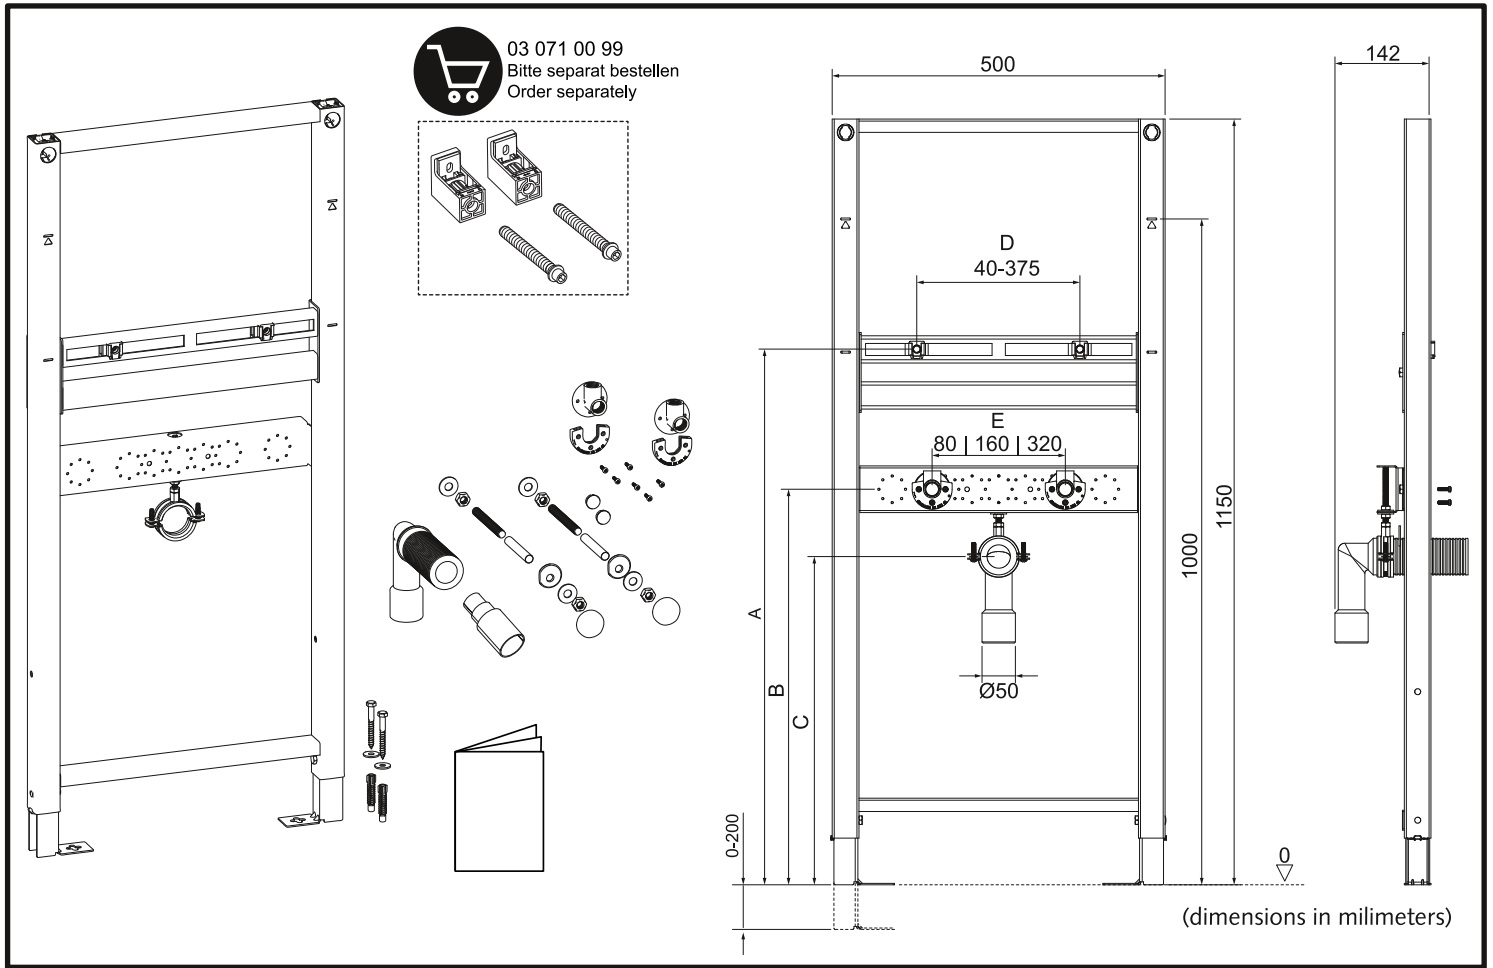

# Waschtisch-Modul MONTUS

# 03 074 00 99, BH 115 cm, für Waschtische mit Einlocharmaturen

Montageanleitung

7

03 071 00 99  
Bitte separat bestellen  
Order separately

03 071 00 99  
Bitte separat bestellen  
Order separately

03 071 00 99  
Bitte separat bestellen.  
Order separately