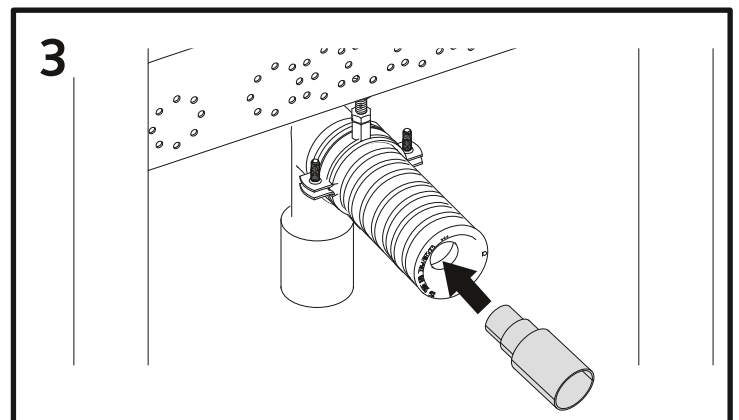

# 03 074 00 99, BH 115 cm, für Waschtische mit Einlocharmaturen

Montageanleitung

7

03 071 00 99  
Bitte separat bestellen  
Order separately

03 071 00 99  
Bitte separat bestellen  
Order separately

03 071 00 99  
Bitte separat bestellen.  
Order separately