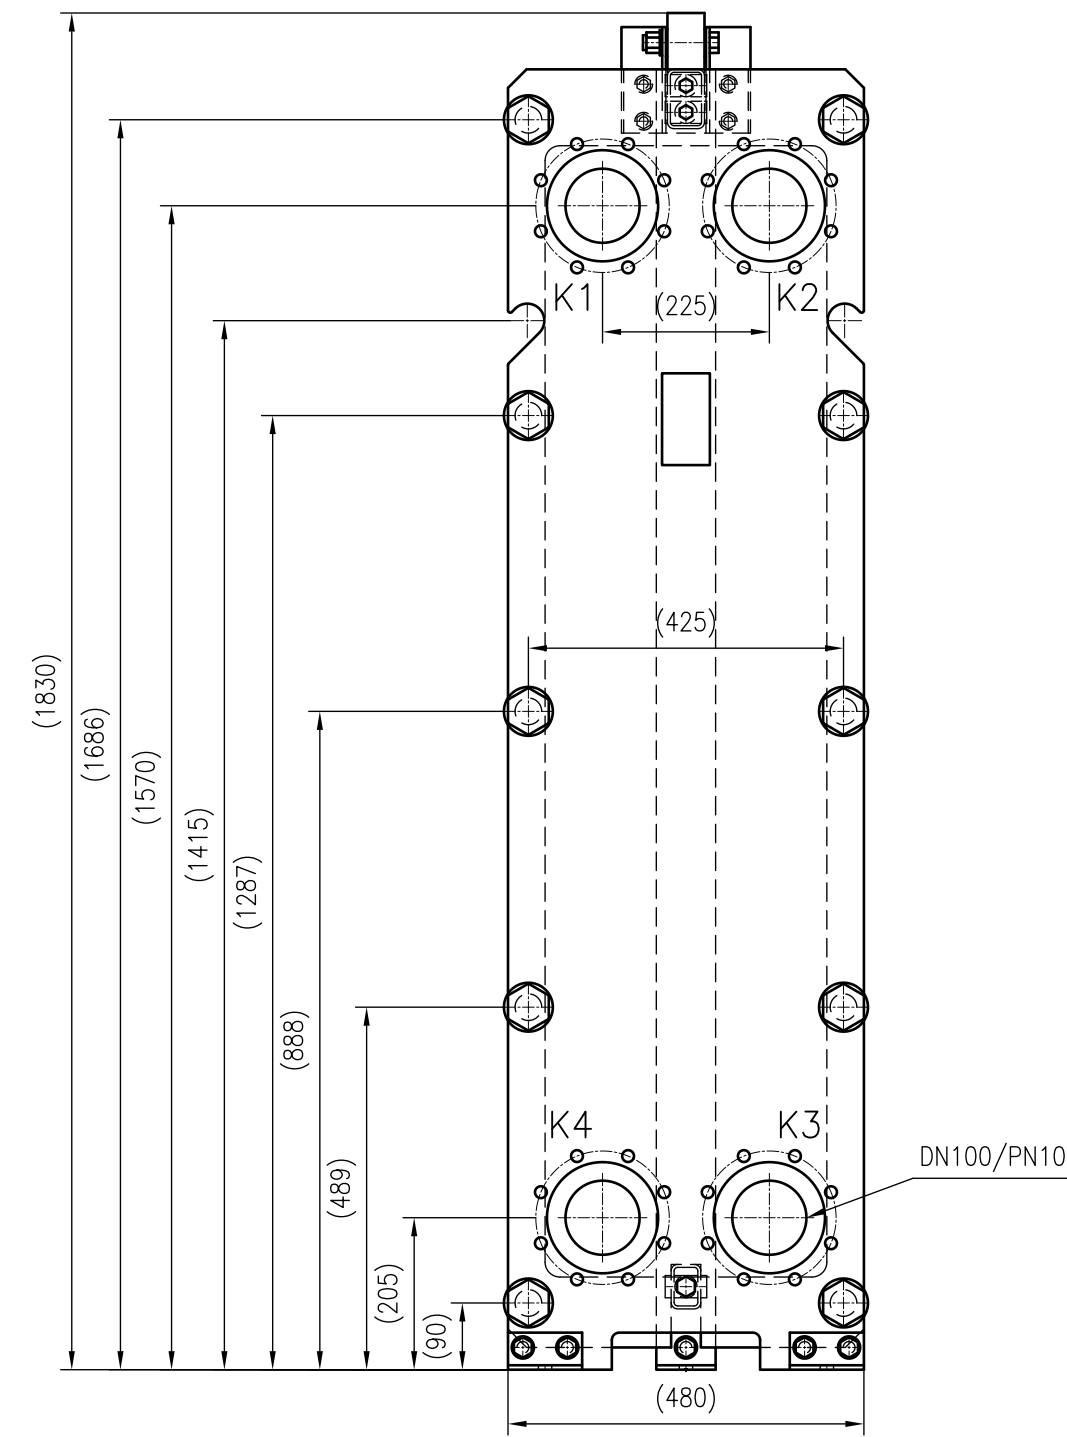

Side view

Front view

Isometric view

Top view

Unterliegt nicht dem Änderungsdienst/
Not subject to change management

Maßstab/
Scale: 1:10

Format/
Size: A2

Revision
24.05.2019

Longtherm RHG-51-90 - 8118000