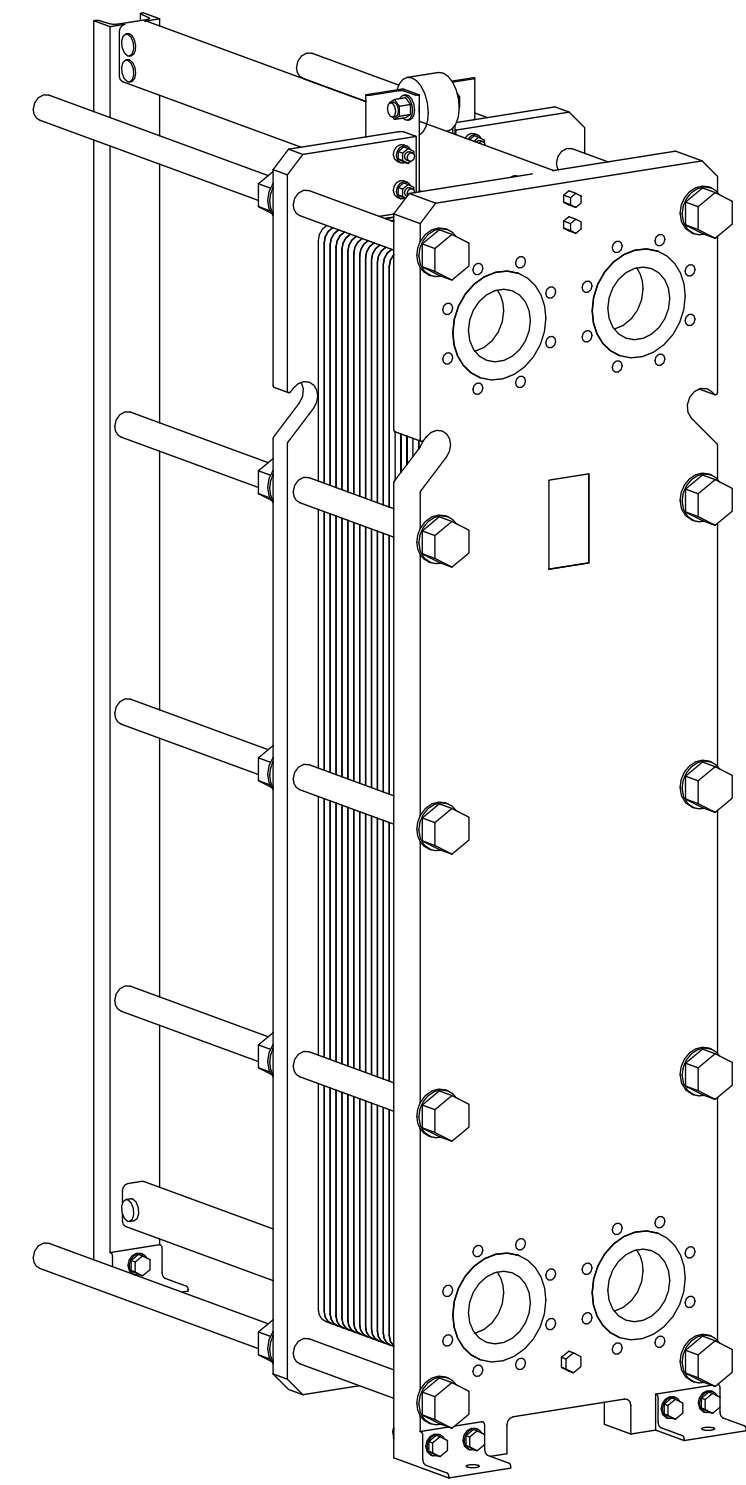

Side view

Front view

Isometric view

Top view

Unterliegt nicht dem Änderungsdienst/
Not subject to change management

Maßstab/
Scale: 1:10

Format/
Size: A2

Revision
24.05.2019

Longtherm RHG-51-90 - 8118000