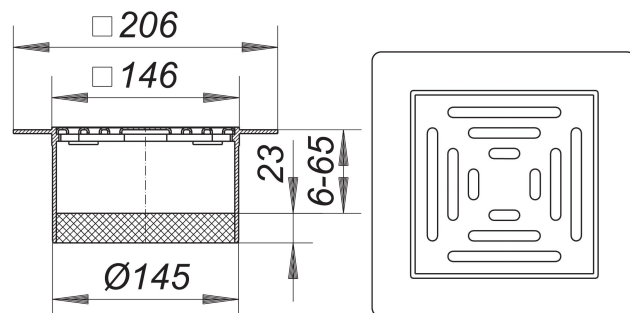

Aufsatz PVC-E 15, 150 x 150 mm

Artikelnummer: 500137

GTIN: 4001636500137

Rabattgruppe: 3

Beschreibung:

Aufsatz PVC-E 15, 150 x 150 mm

passend zu den Ablaufgehäusen Typ 54, 55, 57, 58, 61 und 61/1

Ausführung mit Flansch für Kunststoffbodenbeläge

Aufsatzverlängerung PVC, Rahmen PVC, 150 x 150 mm

Rost Edelstahl 1.4301, Belastungsklasse K 3 (300 kg)

Es muss gegen Rückstau abgedichtet werden.