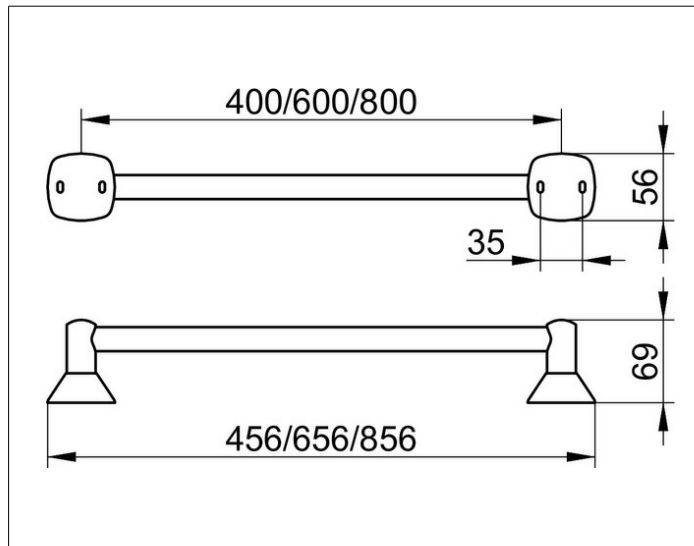

City.2
02701010600 Badetuchhalter

PRODUKT

ZEICHNUNG

OBERFLÄCHE

verchromt

ABMESSUNG

600 mm

AUSSCHREIBUNGSTEXT

KEUCO CITY.2 Badetuchhalter 02701010600
Hochglanzverchromter Badetuchhalter in neuer, klarer Formsprache,
leicht zu reinigen,
Achismaß 600 mm, bei einer Gesamtbreite von 656 mm
Ausladung 69 mm
Der Badetuchhalter wird verdeckt angebracht
Lieferung inkl. korrosionsfreiem Befestigungsmaterial