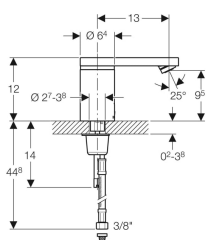

Verwendungszwecke

- Zur Entnahme von Leitungswasser
- Für öffentliche und halböffentliche Bereiche
- Zum Einbau in Waschtische oder Waschtischplatten
- Zum Anschließen von Kalt- und Warmwasser (nur bei Modell mit Mischer)
- Zum Anschließen von Kalt- oder Mischwasser (nur bei Modell ohne Mischer)
- Für den Einsatz mit Edelstahlbecken
- Modell mit Mischer nicht geeignet für Durchlauferhitzer

Eigenschaften

- Armaturengruppe I nach DIN 4109
- Automatische Spülauslösung
- Infrarotbenutzererkennung
- IR-Sensor selbsteinstellend
- Vandalensicher
- Volumenstrombegrenzung durch Strahlregler
- Temperatureinstellung über Mischer (nur bei Modell mit Mischer)
- Wasser nicht rein warm oder rein kalt einstellbar (nur bei Modell mit Mischer)
- Stromversorgung durch Netzteil
- Auf Batteriebetrieb umrüstbar
- Energiesparmodus einstellbar
- Wasserersparnis durch reaktionsschnelle Zweistrahl-Abtasttechnik
- Funktionen mit Geberit Service-Handy einstellbar und abfragbar
- Programm Wassersparen einstellbar
- Programm Intervallspülung einstellbar
- Dauerspülung individuell einstellbar
- Spülauslösung deaktivierbar
- Mit integriertem Rückflussverhinderer

Technische Daten

Schutzart	IP44
Nennspannung	230 V AC
Netzfrequenz	50–60 Hz
Betriebsspannung	12 V AC
Leistungsaufnahme	0.1 W
Kabellänge	1.9 m
Betriebsdruck	50–800 kPa
Differenzdruck KW/WW	≤ 150 kPa
Maximaler Prüfdruck Wasser	1600 kPa
Maximaler Prüfdruck Luft / Inertgas	300 kPa
Umgebungstemperatur	1–40 °C
Maximale Wassertemperatur	60 °C
Maximale Wassertemperatur kurzzeitig	90 °C
Durchfluss bei 300 kPa	6 l/min
Berechnungsdurchfluss	0.07 l/s
Mindestfließdruck für Berechnungsdurchfluss	50 kPa
Aktivierungsdistanz Einstellbereich	5–33 cm
Aktivierungsdistanz Werkseinstellung	16–18 cm
Intervallspülung Einstellbereich	1–168 h
Intervallspülung Werkseinstellung	168 h
Intervallspülzeit Einstellbereich	3–180 s
Intervallspülzeit Werkseinstellung	3 s
Werkstoff	Messing verchromt

Lieferumfang

- Korbfilter
- Steckernetzteil
- Schlüssel für Strahlregler
- Befestigungsmaterial

Art.-Nr.	Farbe / Oberfläche	Mischer	H	VE1
116.136.21.1	hochglanz-verchromt	ohne Mischer	12 cm	1 St.
116.146.21.1	hochglanz-verchromt	mit Mischer	12 cm	1 St.
116.156.21.1	hochglanz-verchromt	mit Mischer und Griff	12 cm	1 St.

Zubehör

- Geberit Strahlregler für Typen 6x, 8x und 18x Waschtischarmaturen
- Geberit Service-Handy
- Geberit Clean-Handy