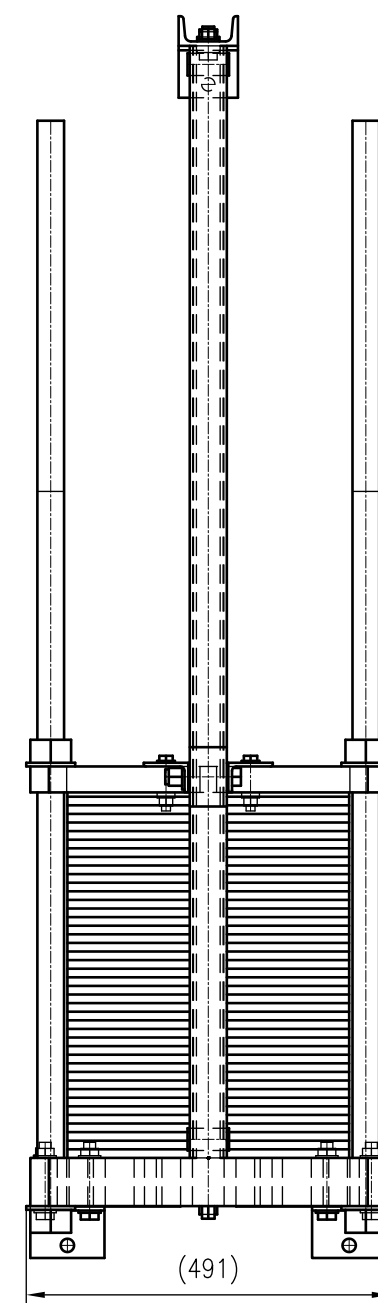

Side view

Front view

Isometric view

Top view

Unterliegt nicht dem Änderungsdienst/
Not subject to change management

Maßstab/
Scale: 1:10

Format/
Size: A2

Revision
02.09.2020

Longtherm RLG-51-170-P10 - 8130100