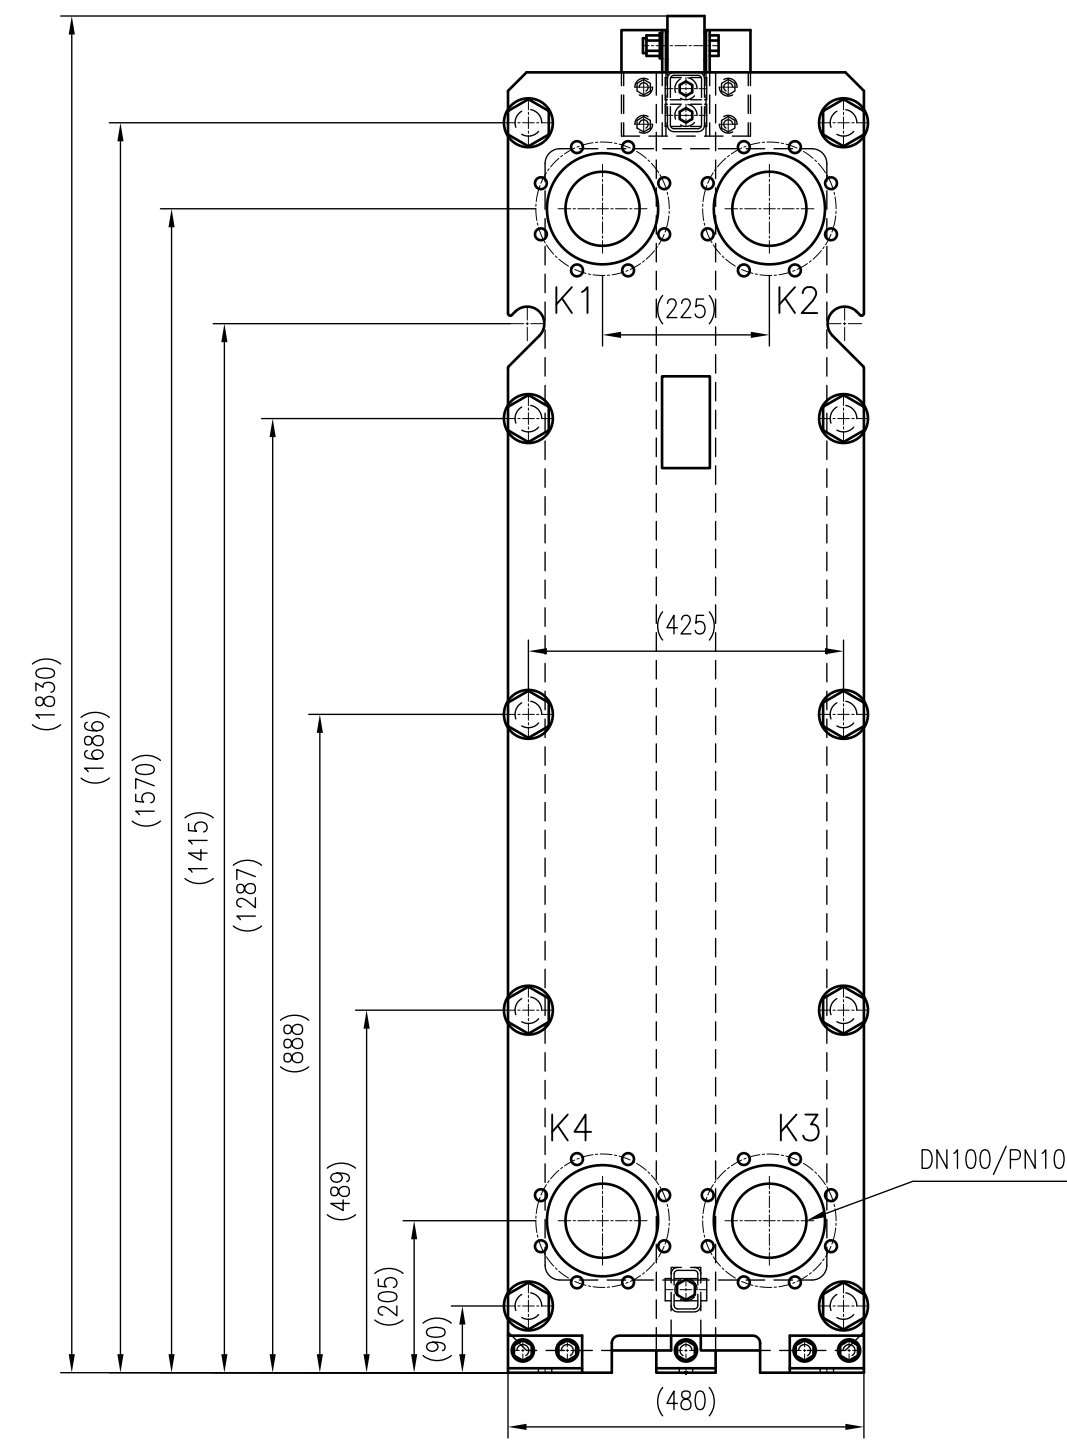

Side view

Front view

Isometric view

Top view

Unterliegt nicht dem Änderungsdienst/
Not subject to change management

Maßstab/
Scale: 1:10

Format/
Size: A2

Revision
02.09.2020

Longtherm RLG-51-170-P10 - 8130100