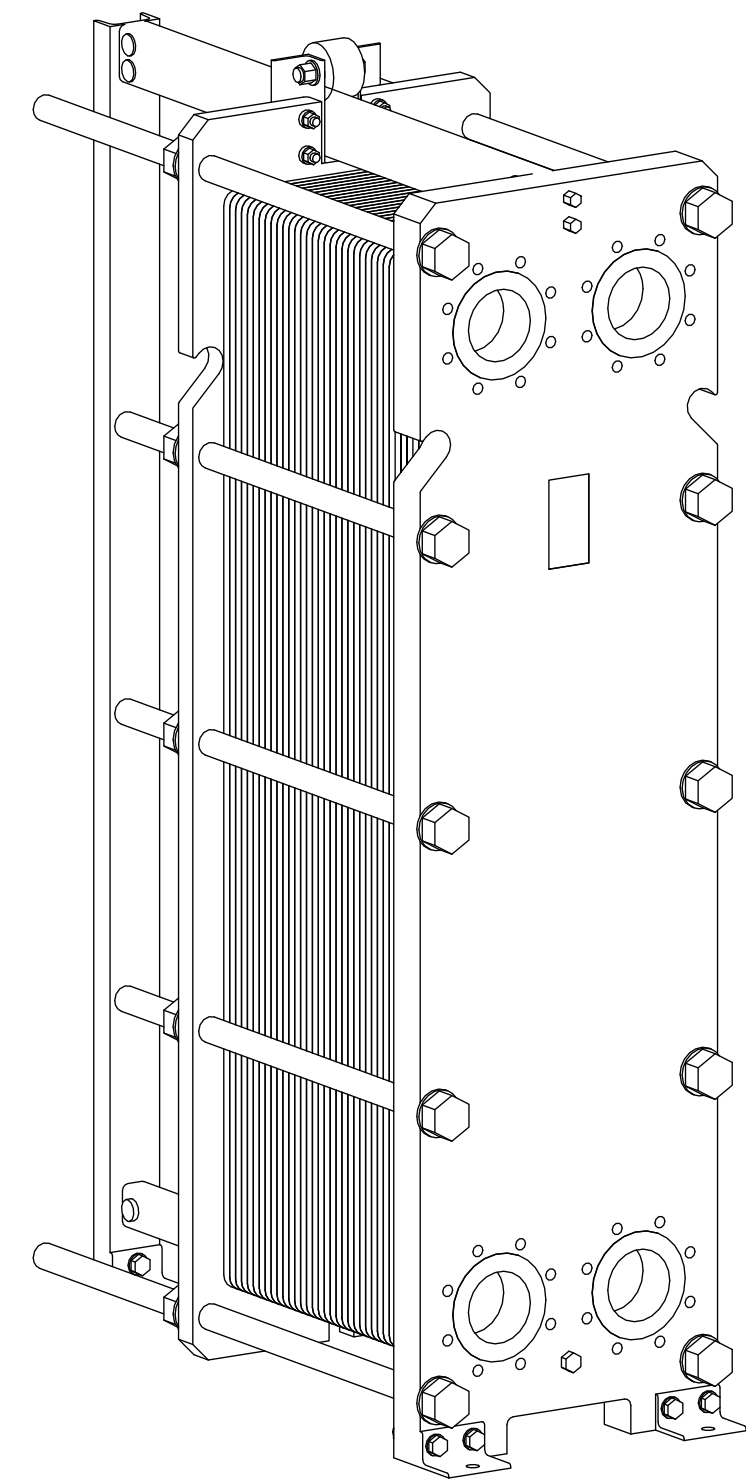

Side view

Front view

Isometric view

Top view

Unterliegt nicht dem Änderungsdienst/
Not subject to change management

Maßstab/
Scale: 1:10

Format/
Size: A2

Revision
02.09.2020

Longtherm RLG-51-170-P10 - 8130100