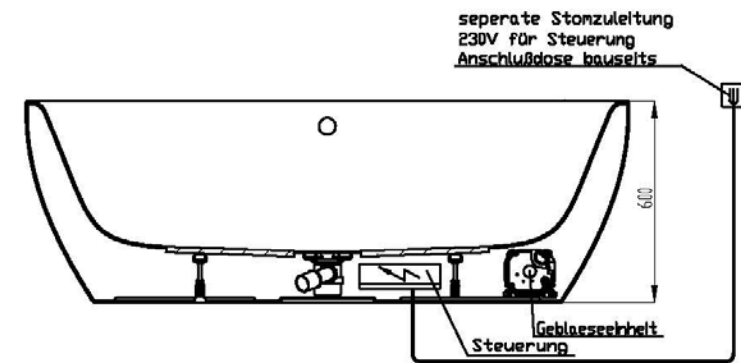

Artikelbeschreibung:

Whirlen ist weit mehr als aufgewirbeltes Wasser. Das unbeschwert Whirlvergnügen wird erst durch HOESCH Düsenteknik möglich. Das Whirlsystem iSensi unterstützt Ihr Wohlbefinden mit einer erstaunlichen Bandbreite unterschiedlichster Wirkungen – von entspannend bis gesundheitsfördernd. Whirlsystem iSensi: das prickelnde Champagner – Erlebnis. Über viele kleine Düsen im Wannenboden strömt vorgewärmte Luft ins Wasser – eine traumhaft sanfte Massage für den ganzen Körper. Die Düsen sind flach am Wannenboden angebracht und stören deshalb weder im Sitzen noch im Liegen. Der Luftwirbel lässt sich individuell steuern. Für sinnliche Atmosphäre sorgen 2 bunte Unterwasserscheinwerfer mit Farblichtwechsler.

iSENSI

GRUNDAUSSTATTUNG

- 12-14 Air-Düsen, (modellabhängig)
- 2 LED-RGB Ø 60 mm inkl. Ansteuerautomatik mit automatischem Farblichtwechsler
- Gebläse 700W regelbar mit Luftvorheizer und mit Ozonisierung
- Wannenrandtastatur
- HOESCH Steuerung 230 V, 50/60 Hz
- Komplett installiertes Rohrleitungssystem
- Sichtbare Einbauteile verchromt