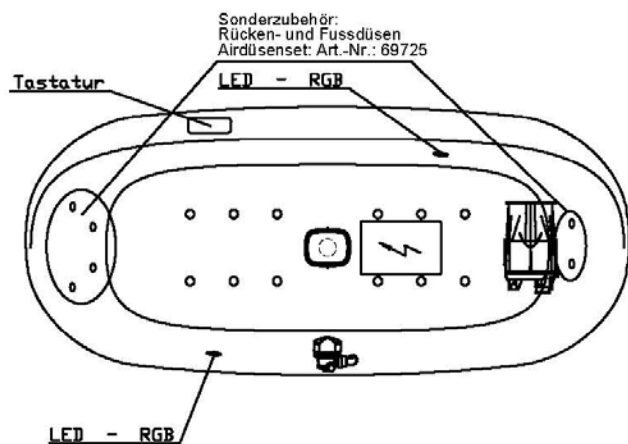

Artikelbeschreibung:

Whirlen ist weit mehr als aufgewirbeltes Wasser. Das unbeschwert Whirlvergnügen wird erst durch HOESCH Düsenteknik möglich. Das Whirlsystem iSensi unterstützt Ihr Wohlbefinden mit einer erstaunlichen Bandbreite unterschiedlichster Wirkungen – von entspannend bis gesundheitsfördernd. Whirlsystem iSensi: das prickelnde Champagner – Erlebnis. Über viele kleine Düsen im Wannenboden strömt vorgewärmte Luft ins Wasser – eine traumhaft sanfte Massage für den ganzen Körper. Die Düsen sind flach am Wannenboden angebracht und stören deshalb weder im Sitzen noch im Liegen. Der Luftwirbel lässt sich individuell steuern. Für sinnliche Atmosphäre sorgen 2 bunte Unterwasserscheinwerfer mit Farblichtwechsler.

iSENSI

GRUNDAUSSTATTUNG

- 12-14 Air-Düsen, (modellabhängig)
- 2 LED-RGB Ø 60 mm inkl. Ansteuerautomatik mit automatischem Farblichtwechsler
- Gebläse 700W regelbar mit Luftvorheizer und mit Ozonisierung
- Wannenrandtastatur
- HOESCH Steuerung 230 V, 50/60 Hz
- Komplett installiertes Rohrleitungssystem
- Sichtbare Einbauteile verchromt

Wannenrandtastatur

Superflache Airdüse

LED-Unterwasserscheinwerfer

SONDERZUBEHÖR – iSENSI

ARTIKEL-NR.

Air-Düsenset Whirlwannen iSensi (4 Rücken- und 2 Fußdüsen)

69725.305

2 LED-RGB inkl. Ansteuerautomatik mit automatischem Farblichtwechsler