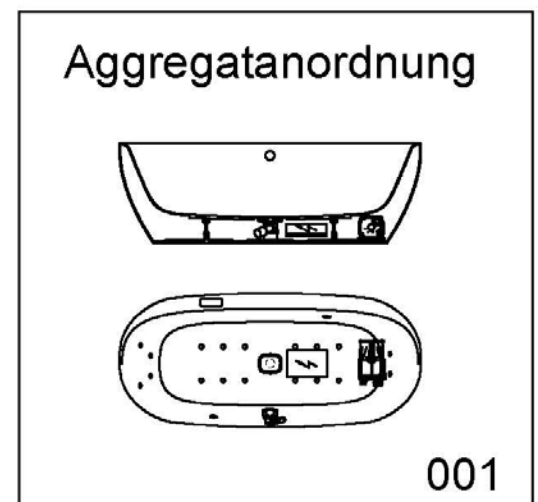

Artikelbeschreibung:

Whirlen ist weit mehr als aufgewirbeltes Wasser. Das unbeschwert Whirlvergnügen wird erst durch HOESCH Düsenteknik möglich. Das Whirlsystem iSensi unterstützt Ihr Wohlbefinden mit einer erstaunlichen Bandbreite unterschiedlichster Wirkungen – von entspannend bis gesundheitsfördernd. Whirlsystem iSensi: das prickelnde Champagner – Erlebnis. Über viele kleine Düsen im Wannenboden strömt vorgewärmte Luft ins Wasser – eine traumhaft sanfte Massage für den ganzen Körper. Die Düsen sind flach am Wannenboden angebracht und stören deshalb weder im Sitzen noch im Liegen. Der Luftwirbel lässt sich individuell steuern. Für sinnliche Atmosphäre sorgen 2 bunte Unterwasserscheinwerfer mit Farblichtwechsler.

iSENSI

GRUNDAUSSTATTUNG

- 12-14 Air-Düsen, (modellabhängig)
- 2 LED-RGB Ø 60 mm inkl. Ansteuerautomatik mit automatischem Farblichtwechsler
- Gebläse 700W regelbar mit Luftvorheizer und mit Ozonisierung
- Wannenrandtastatur
- HOESCH Steuerung 230 V, 50/60 Hz
- Komplett installiertes Rohrleitungssystem
- Sichtbare Einbauteile verchromt