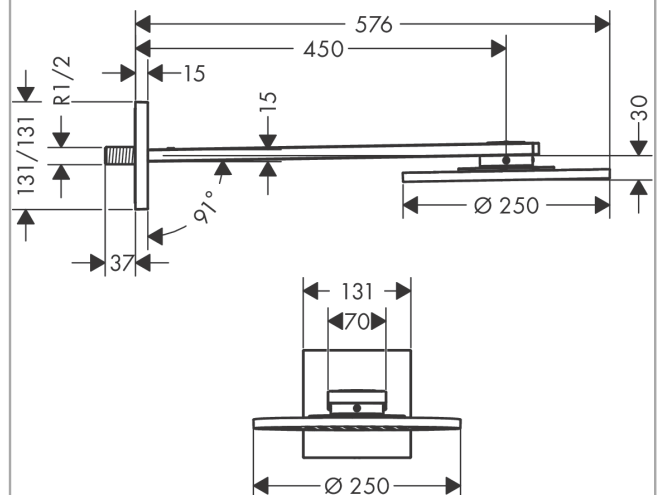

#### Merkmale

- besteht aus: Kopfbrause, Brausearm
- Brausekopfgröße: 250 mm
- Strahlart: PowderRain
- dynamische Strahldüsen fahren im Betrieb aus
- Material Strahlscheibe: Metall
- Brausearmlänge 450 mm
- maximale Durchflussmenge bei 3 bar: 18,1 l/min
- Durchflussmenge PowderRain (bei 3 bar): 18,1 l/min
- Funktion ab: 12,5 l/min
- Mindestfließdruck: 1,5 bar
- Kopfbrause zur Reinigung abnehmbar
- ServiceCard mit Sieb kann zur Reinigung ohne Werkzeug entnommen werden
- Montage: Wand
- Anschlussgewinde G ½
- für Durchlauferhitzer geeignet
- DVGW DW-6517DL0255
- P-IX 29791/IIB

#### Maßzeichnung