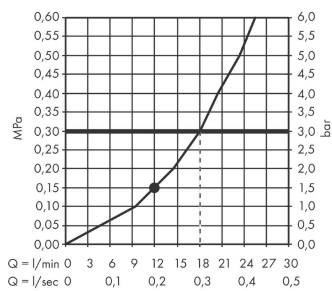

#### Maßzeichnung

### Durchflussdiagramm

Die Verbrauchswerte wurden praxisnah mit den dazugehörigen Armaturen (Thermostat/Mischer/Unterputzventil) gemessen.