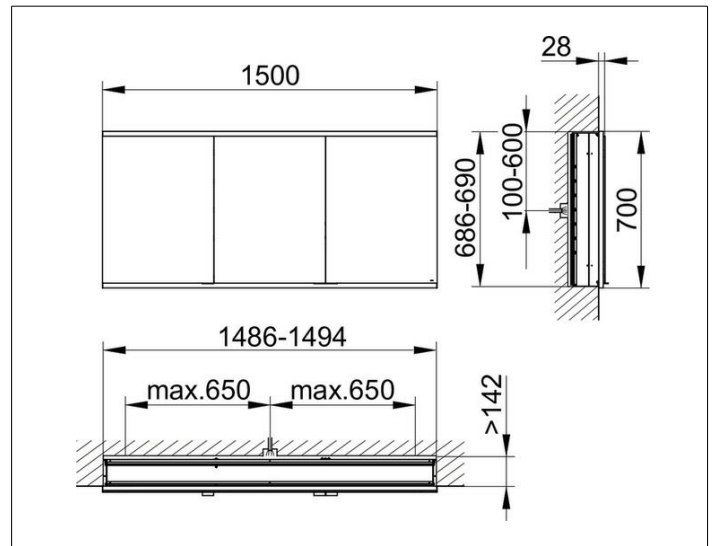

Royal Modular 2.0  
800320150100000 Spiegelschrank

**PRODUKT**

**ZEICHNUNG**

EEK: C ,

**OBERFLÄCHE**

silber-eloxiert

**ABMESSUNG**

1500 x 700 x 160 mm