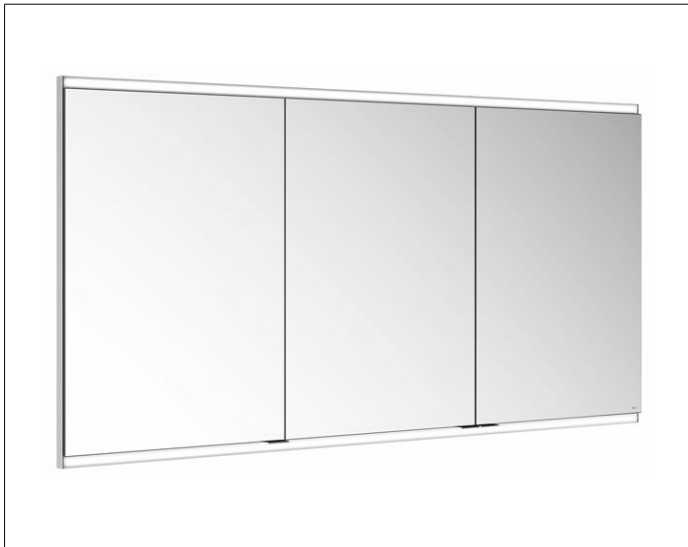

Royal Modular 2.0  
800320150100000 Spiegelschrank

**PRODUKT**

**ZEICHNUNG**

EEK: C ,

**OBERFLÄCHE**

silber-eloxiert

**ABMESSUNG**

1500 x 700 x 160 mm