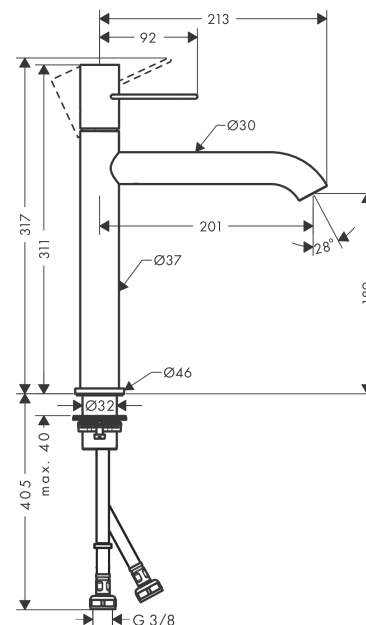

AXOR Uno

Einhebel-Waschtischmischer 190 mit Bügelgriff für Aufsatzwaschtische und Ablaufgarnitur

Oberfläche: **Brushed Bronze** Artikelnummer: **38032140**

Merkmale

- besteht aus: Einhebel-Waschtischmischer, Ablaufgarnitur
- ComfortZone 190
- Ausladung: 201 mm
- Auslaufhöhe: 189 mm
- Griffvariante: Bügelgriff
- Strahlart: Normalstrahl
- maximale Durchflussmenge bei 3 bar: 5 l/min
- Keramikmischsystem
- Temperaturbegrenzung einstellbar
- für Durchlauferhitzer geeignet
- unverschleißbare Ablaufgarnitur
- Anschlussart: G 3/8 Anschlussschläuche
- Anschlussgröße: DN15
- EU-Taxonomie: max. 6 l/min - wesentlicher Beitrag (SC) möglich
- DVGW DW-6506CS0457
- PA-IX 7287/IO

Technologie

Zertifikate / Nachhaltigkeit

Produktabbildung

Maßzeichnung

AXOR Uno
Einhebel-Waschtismischer 190 mit Bügelgriff für Aufsatzwaschtische und Ablaufgarnitur
 Oberfläche: **Brushed Bronze** Artikelnummer: **38032140**

Durchflussdiagramm