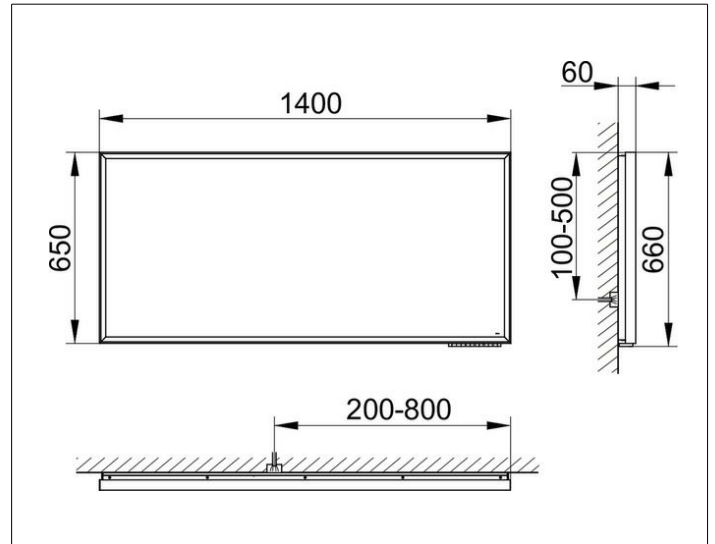

Royal Lumos
14597135000 Lichtspiegel

PRODUKT

ZEICHNUNG

PRODUKTBESCHREIBUNG

stufenlos einstellbare Lichtfarbe von 2700 Kelvin (warmweiß) bis 6500 Kelvin (Tageslicht),
 umlaufender Aluminium-Rahmen, schwarz-eloxiert
 Bedienung:
 Tastenfelder mit kapazitiver Touch-Sensorik,
 integrierte Nebenstellenfunktion für z. B. Raumschalter
 Beleuchtung:
 LED (Lebensdauer > 30.000 Std.)
 Rahmenbeleuchtung und Waschtischbeleuchtung
 separat stufenlos dimmbar und ein-/ausschaltbar
 EEK: C , 77 kWh/1000h

OBERFLÄCHE

77 Watt

ABMESSUNG

1400 x 650 x 60 mm