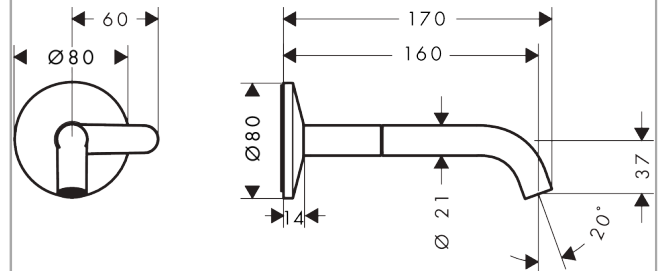

AXOR One

Waschtischmischer Unterputz für Wandmontage Select mit Auslauf 160 mm

Oberfläche: **Brushed Nickel** Artikelnummer: **48180820**

Beschreibung

Merkmale

- besteht aus: Waschtischmischer Unterputz für Wandmontage, Ablaufgarnitur
- Ausladung: 160 mm
- Griffvariante: Select
- Strahlart: Normalstrahl
- maximale Durchflussmenge bei 3 bar: 5 l/min
- Select Kartusche mit Temperaturverstellung
- Ein-/Ausschalten über Select-Griff
- für Durchlauferhitzer geeignet
- unverschleißbare Ablaufgarnitur
- Anschlussart: Grundkörper
- Anschlussgröße: DN15
- EU-Taxonomie: max. 6 l/min - wesentlicher Beitrag (SC) möglich

Technologie

Produktabbildung

Maßzeichnung

Durchflussdiagramm