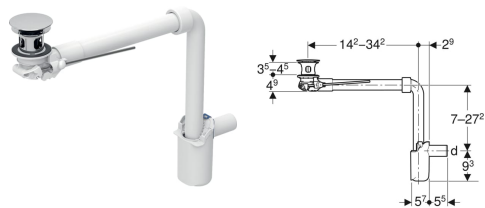

## Geberit Waschbeckenablauf Raumsparmodell, schmale Ausführung, mit Außenventilstopfen mit Hebelbetätigung

Beispielbild

### Verwendungszwecke

- Für Waschtische mit Überlauf
- Für Waschtische mit einer Materialstärke von 40–45 mm im Bereich des Ablaufventils
- Zum platzsparenden Einbau bei Waschtischen mit Unterschrank ohne Geruchsverschlussausschnitt
- Zum platzsparenden Einbau bei Waschtischen

### Lieferumfang

- Ablaufventil
- Anschlussbogen 90° aus PP
- Außenventilstopfen
- Betätigungshebel
- Manschette aus EPDM
- Tauchrohrgeruchsverschluss
- Waschbeckenanschluss

- Hygienisch durch optimales Strömungsverhalten
- Ablaufventil verschließbar
- Betätigung über Hebelgestänge
- Länge an Waschtisch anpassbar
- Mit integriertem Haarsieb
- Abgang horizontal

### Technische Daten

Sperrwasserhöhe	50 mm
Werkstoff	Messing verchromt / PP

Art.-Nr.	Farbe / Oberfläche	d, ø	G	L	h	VE1
152.074.21.1	hochglanz-verchromt	40 mm	1 1/4 "	11.2 cm	7–27.2 cm	1 St.