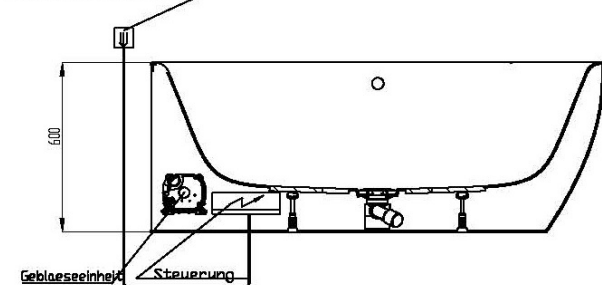

Artikelbeschreibung:

Whirlen ist weit mehr als aufgewirbeltes Wasser. Das unbeschwert Whirlvergnügen wird erst durch HOESCH Düsenteknik möglich. Das Whirlsystem iSensi unterstützt Ihr Wohlbefinden mit einer erstaunlichen Bandbreite unterschiedlichster Wirkungen – von entspannend bis gesundheitsfördernd. Whirlsystem iSensi: das prickelnde Champagner – Erlebnis. Über viele kleine Düsen im Wanneboden strömt vorgewärmte Luft ins Wasser – eine traumhaft sanfte Massage für den ganzen Körper. Die Düsen sind flach am Wanneboden angebracht und stören deshalb weder im Sitzen noch im Liegen. Der Luftwirbel lässt sich individuell steuern. Für sinnliche Atmosphäre sorgen 2 bunte Unterwasserscheinwerfer mit Farblichtwechsler.

seperate Stanzleitung
230V für Steuerung
Anschlußdose bauselts

Aggregatanordnung

002

iSENSI

Wannenrandtastatur

Superflache Airdüse

LED-Unterwasserscheinwerfer

GRUNDAUSSTATTUNG