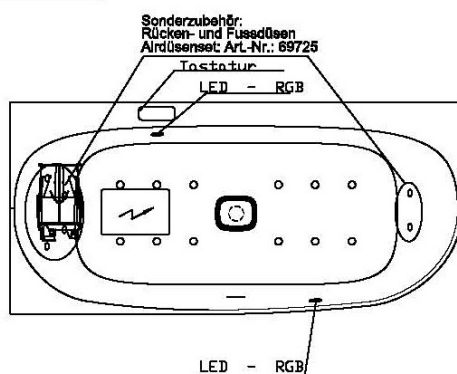

seperate Stanzleitung
230V für Steuerung
Anschlußdose bauselts

Aggregatanordnung

002

iSENSI

Wannenrandtastatur

Superflache Airdüse

LED-Unterwasserscheinwerfer

GRUNDAUSSTATTUNG

- 12-14 Air-Düsen, (modellabhängig)
- 2 LED-RGB Ø 60 mm inkl. Ansteuerautomatik mit automatischem Farblichtwechsler
- Gebläse 400W regelbar
- Wannenrandtastatur
- HOESCH Steuerung 230 V, 50/60 Hz
- Komplett installiertes Rohrleitungssystem
- Sichtbare Einbauteile verchromt