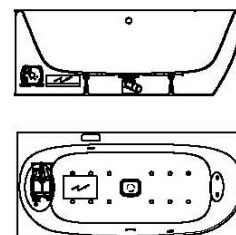

Artikelbeschreibung:

Whirlen ist weit mehr als aufgewirbeltes Wasser. Das unbeschwert Whirlvergnügen wird erst durch HOESCH Düsenteknik möglich. Das Whirlsystem iSensi unterstützt Ihr Wohlbefinden mit einer erstaunlichen Bandbreite unterschiedlichster Wirkungen – von entspannend bis gesundheitsfördernd. Whirlsystem iSensi: das prickelnde Champagner – Erlebnis. Über viele kleine Düsen im Wanneboden strömt vorgewärmte Luft ins Wasser – eine traumhaft sanfte Massage für den ganzen Körper. Die Düsen sind flach am Wanneboden angebracht und stören deshalb weder im Sitzen noch im Liegen. Der Luftwirbel lässt sich individuell steuern. Für sinnliche Atmosphäre sorgen 2 bunte Unterwasserscheinwerfer mit Farblichtwechsler.

seperate Stanzleitung
230V für Steuerung
Anschlußdose bauselts

Aggregatanordnung

002

iSENSI

Wannenrandtastatur

Superflache Airdüse

LED-Unterwasserscheinwerfer

GRUNDAUSSTATTUNG