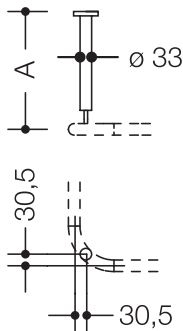

### Deckenabhangung 801.34.02S

- Kunststoffstange mit Befestigungsrosette
- dient zur Befestigung von Vorhangstangen
- mit Aluminiumkern
- Befestigung mit Rosette an der Decke
- Länge um 10 mm verstellbar und an der Rosette um max. 100 mm kürzbar
- Länge auf Maß gefertigt 301 bis max. 1500 mm, Stangendurchmesser 33 mm
- aus hochglänzendem Polyamid nach HEWI Farbtabelle
- Befestigungsmaterial BM214 im Lieferumfang enthalten

Abbildung ähnlich

### Abmessungen in mm

nachträglich einsetzbar  
am 90°-Bogen