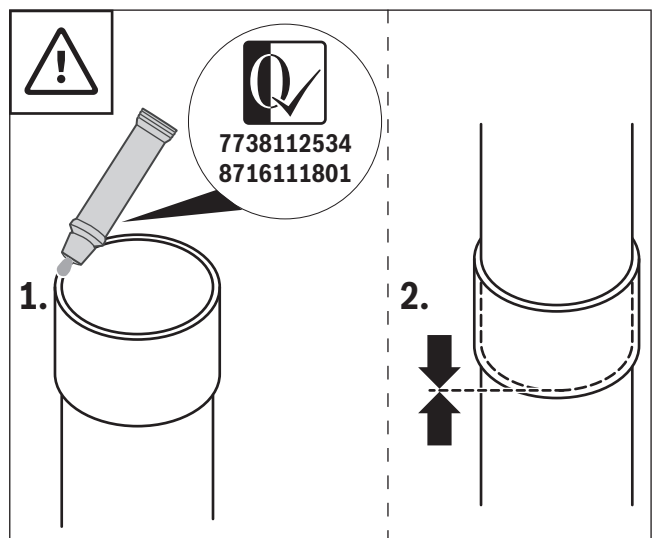

1 7738112523

2 7738112598

3 7738112686

4

	$L_{min} / \text{mm}$
<b>7738112523</b>	$\geq 120$
<b>7738112598</b>	$\geq 140$
<b>7738112686</b>	$\geq 160$

0010017800-002

Original Quality by Bosch Thermotechnik GmbH  
 Sophienstraße 30-32; D-35576 Wetzlar/Germany