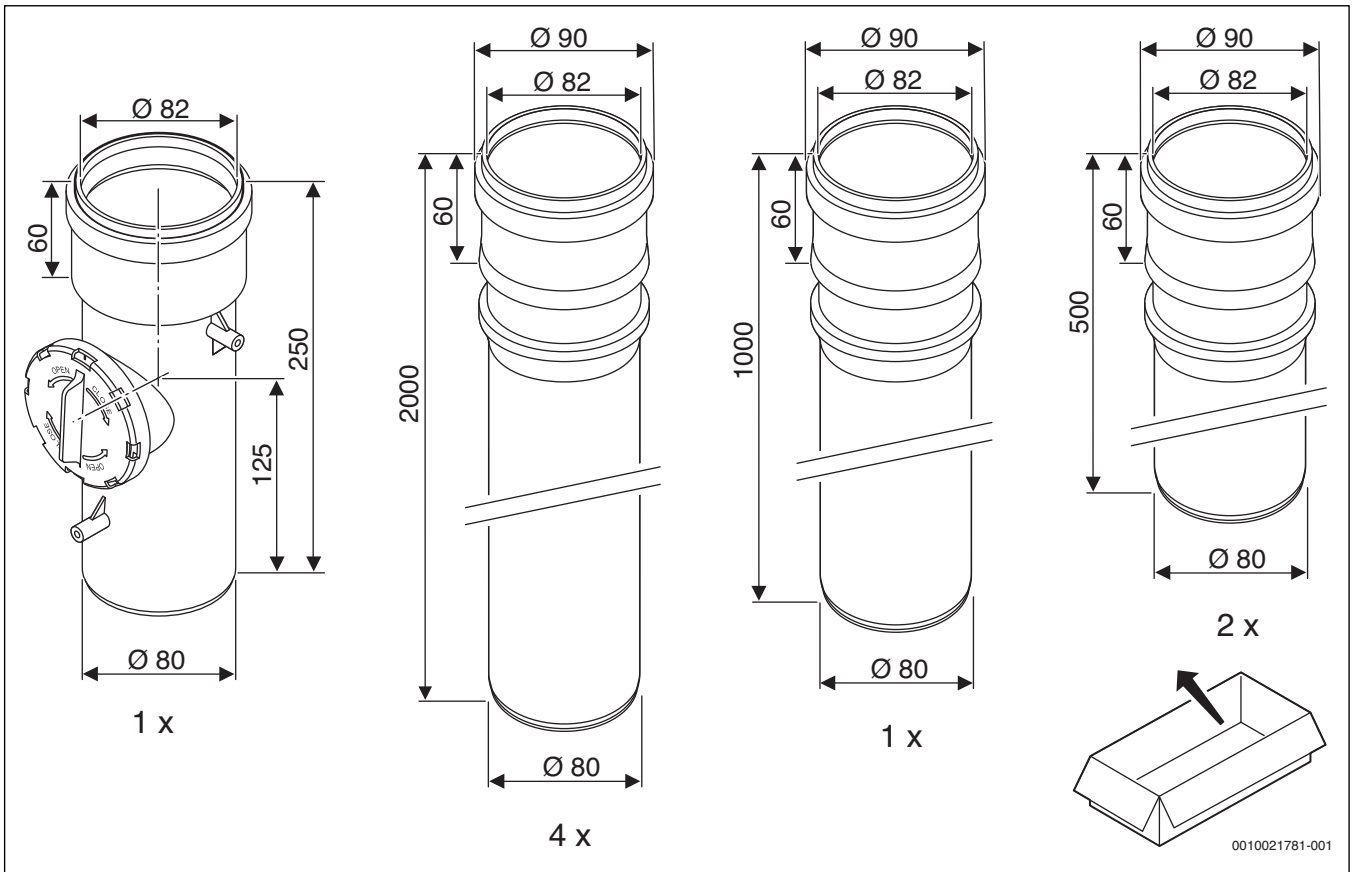

1 7738112523

2 7738112598

3 7738112686

4

	$L_{min} / \text{mm}$
<b>7738112523</b>	$\geq 120$
<b>7738112598</b>	$\geq 140$
<b>7738112686</b>	$\geq 160$

0010017800-002

Original Quality by Bosch Thermotechnik GmbH  
 Sophienstraße 30-32; D-35576 Wetzlar/Germany