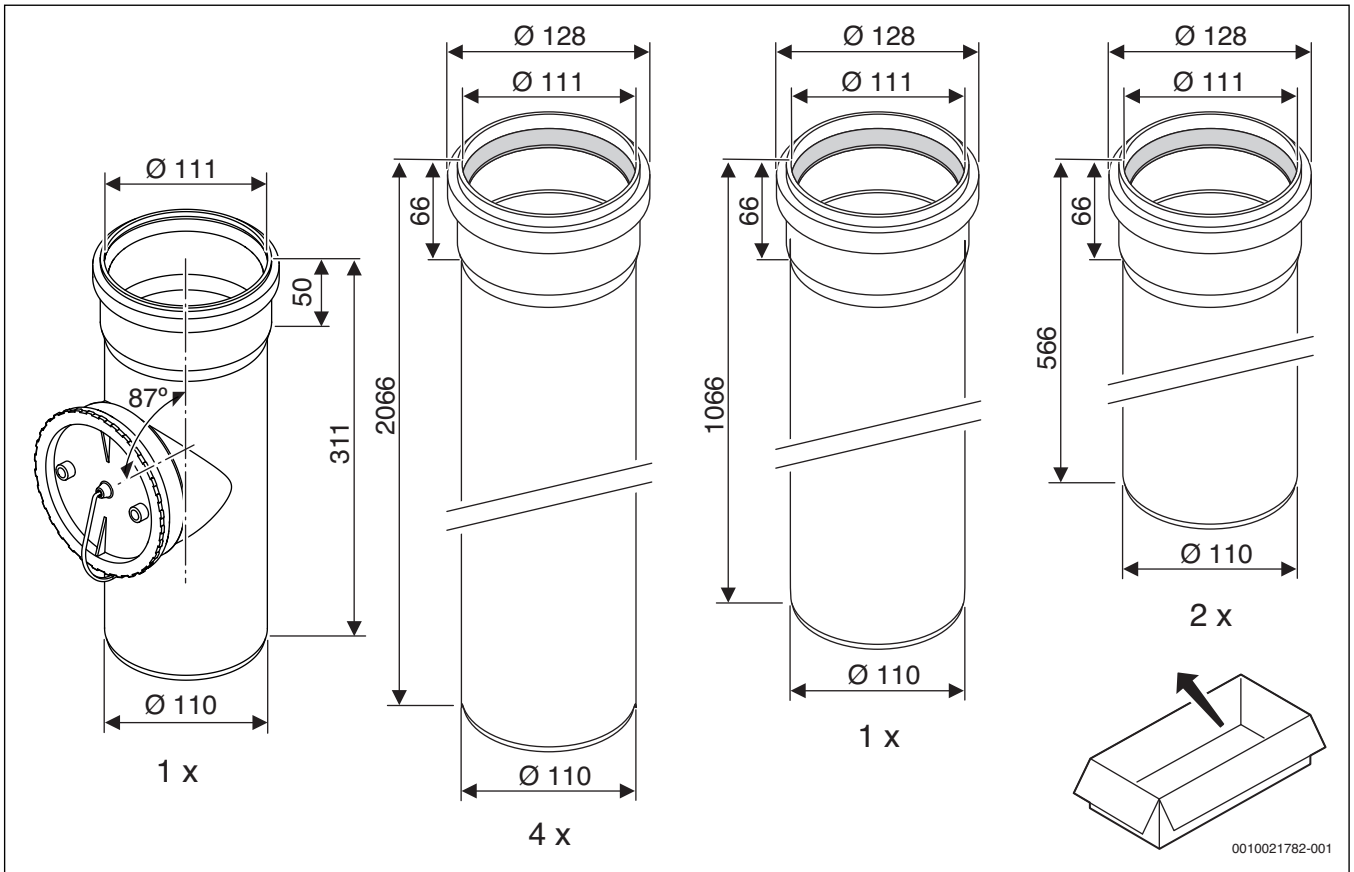

1 7738112523

2 7738112598

3 7738112686

4

	$L_{min} / \text{mm}$
<b>7738112523</b>	$\geq 120$
<b>7738112598</b>	$\geq 140$
<b>7738112686</b>	$\geq 160$

0010017800-002

Original Quality by Bosch Thermotechnik GmbH  
 Sophienstraße 30-32; D-35576 Wetzlar/Germany