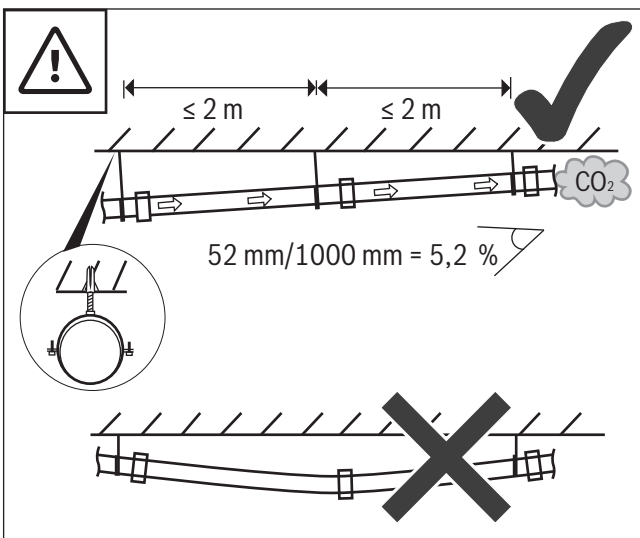

1 7738112523

2 7738112598

3 7738112686

4

	$L_{min} / \text{mm}$
<b>7738112523</b>	$\geq 120$
<b>7738112598</b>	$\geq 140$
<b>7738112686</b>	$\geq 160$

0010017800-002

Original Quality by Bosch Thermotechnik GmbH  
 Sophienstraße 30-32; D-35576 Wetzlar/Germany