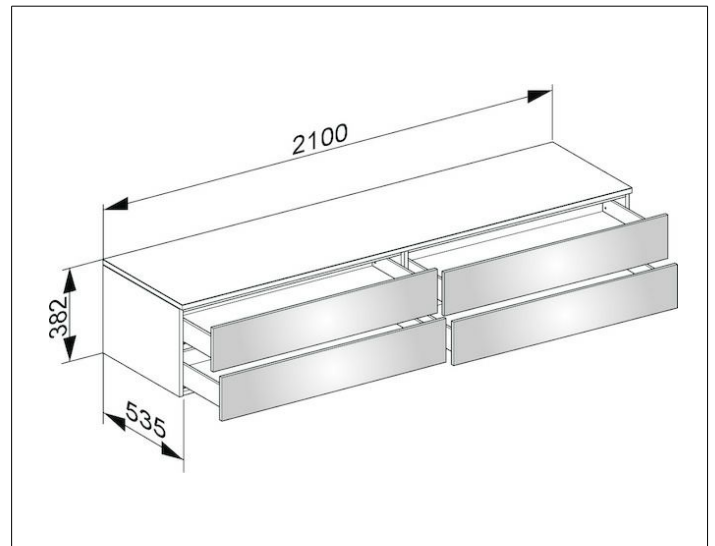

Edition 400

31772170000 Sideboard

PRODUKT

ZEICHNUNG

OBERFLÄCHE

trüffel/Glas trüffel satiniert

ABMESSUNG

2100 x 382 x 535 mm