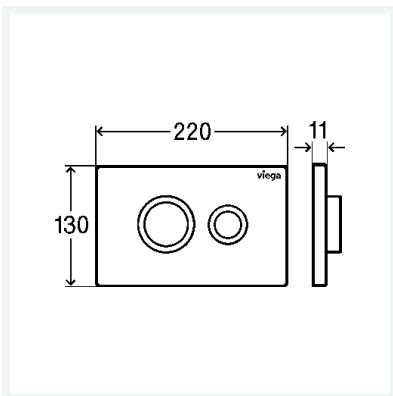

## Eigenschaften

Abdeckplatte	Edelstahl weiß glänzend
Druckstück	Edelstahl poliert
Gewicht	605 g
Volumen	3108 cm <sup>3</sup>